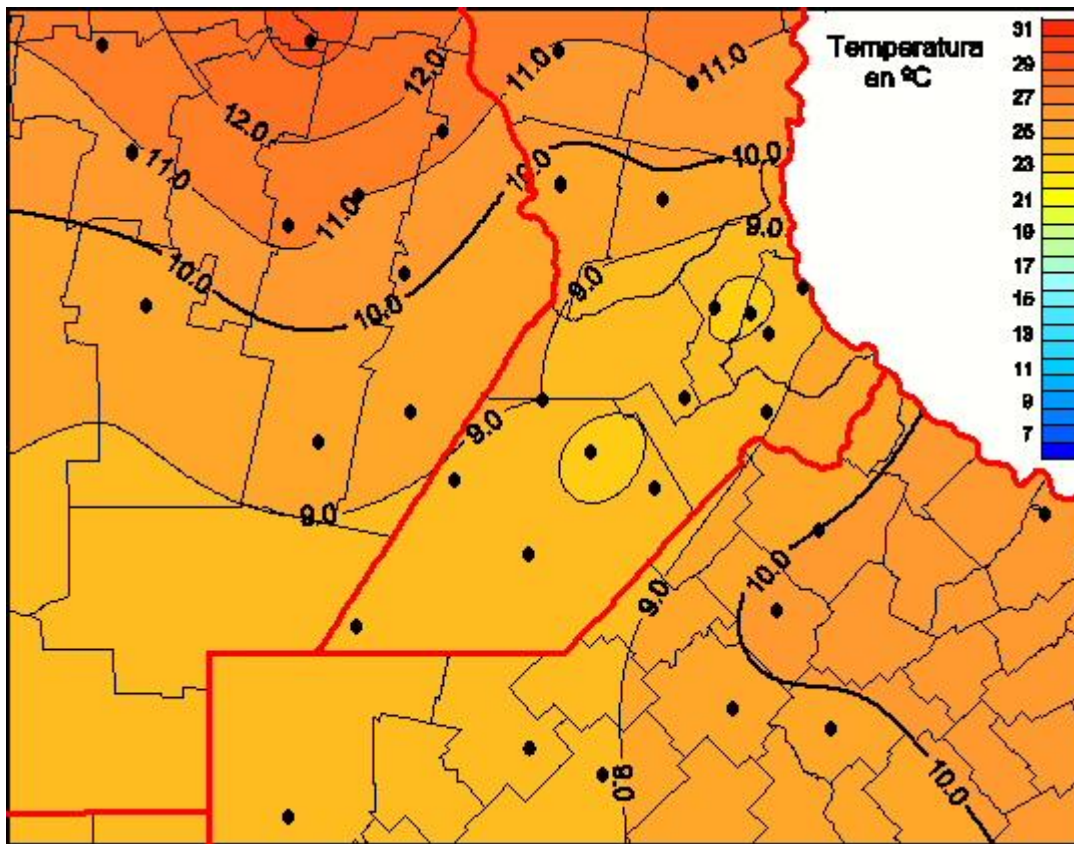

Temperaturas Medias

Mapa de temperaturas medias de las últimas 24 horas.
(Desde las 8:00AM hasta las 8:00AM). Se actualiza a las 10:00hs.