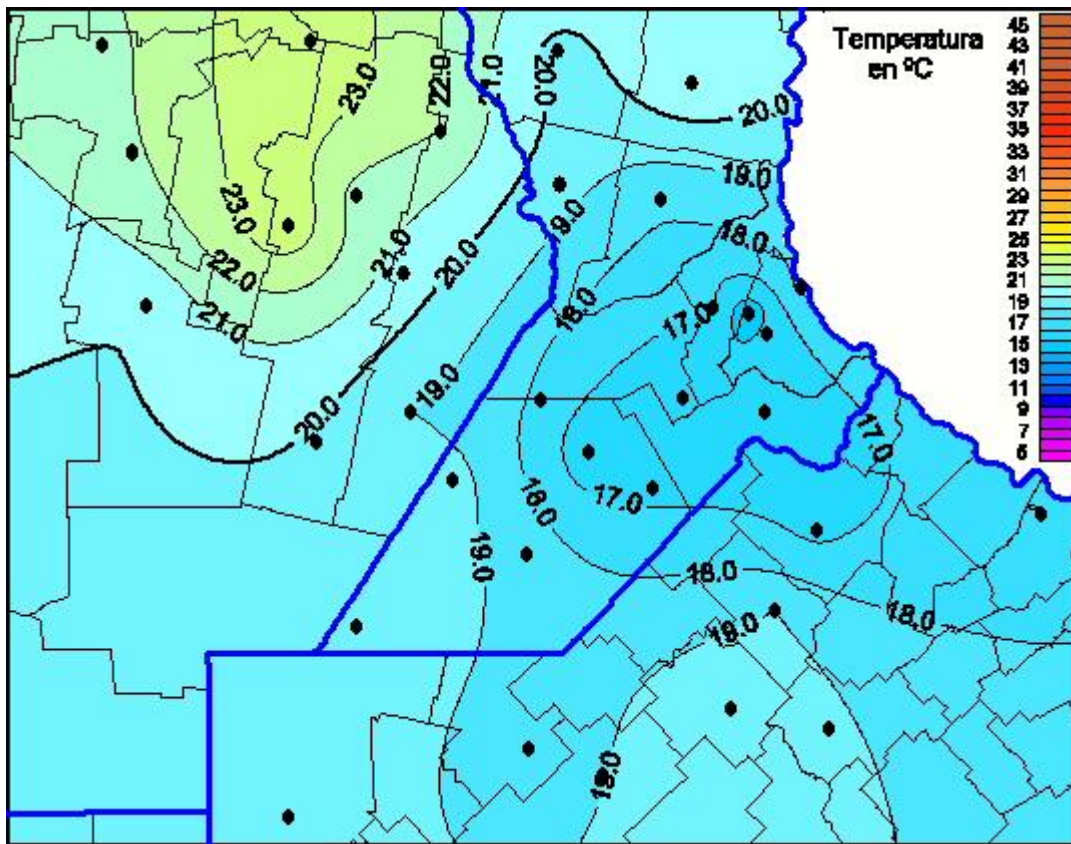

Temperaturas Máximas

Mapa de temperaturas máximas de las últimas 24 horas.
(Desde las 8:00AM hasta las 8:00AM). Se actualiza a las 10:00hs.