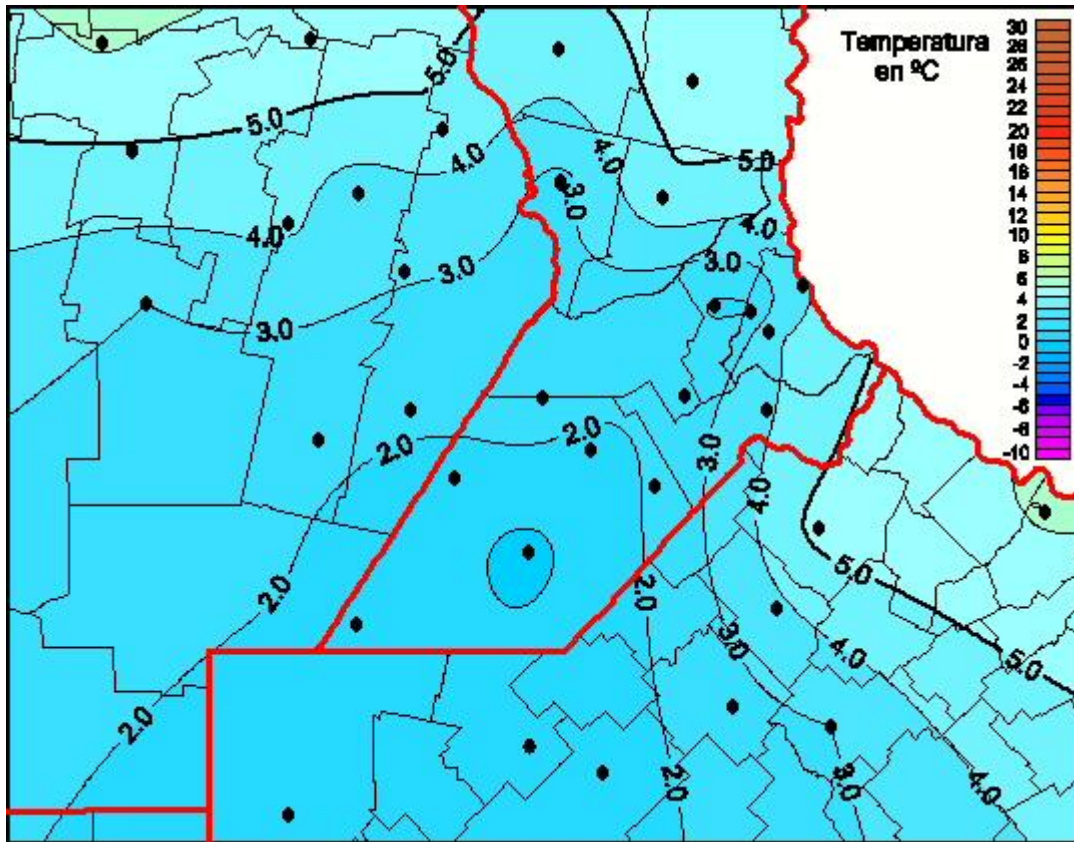

Temperaturas Mínimas

Mapa de temperaturas mínimas de las últimas 24 horas.
(Desde las 8:00AM hasta las 8:00AM). Se actualiza a las 10:00hs.