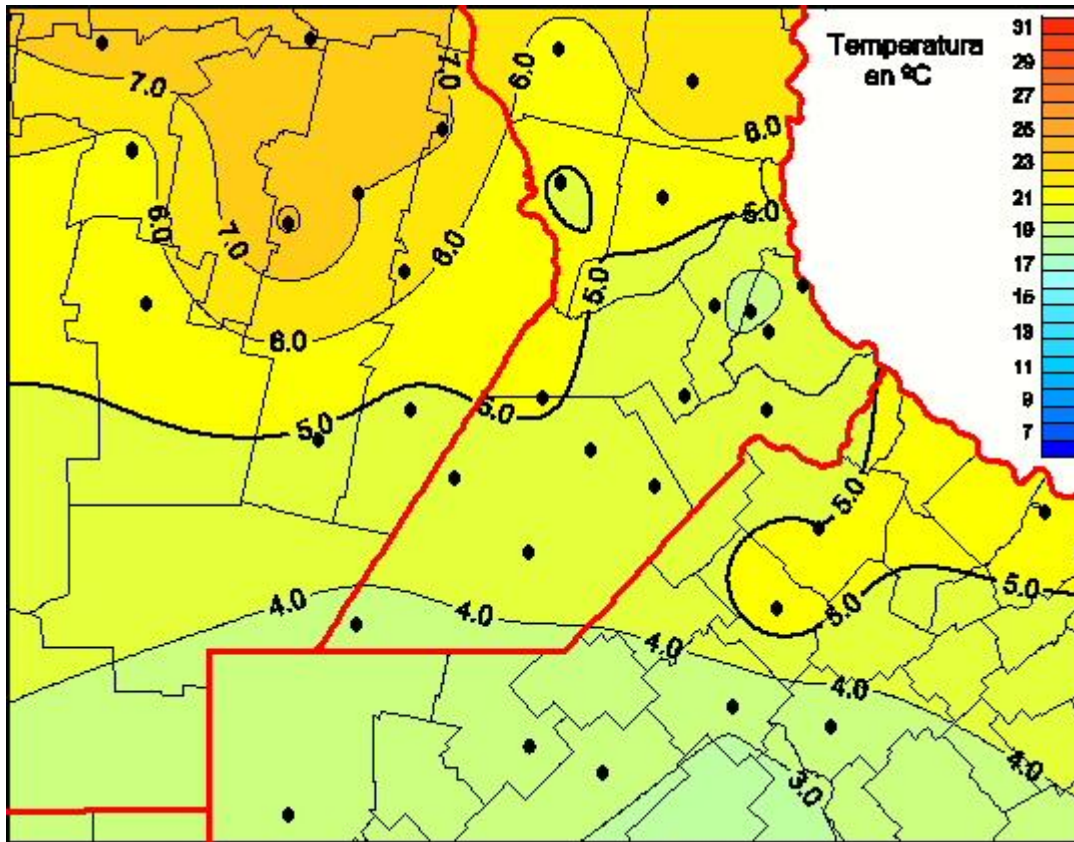

## Temperaturas Medias

Mapa de temperaturas medias de las las últimas 72 horas.  
(Desde las 8:00AM hasta las 8:00AM). Se actualiza a las 10:00hs.