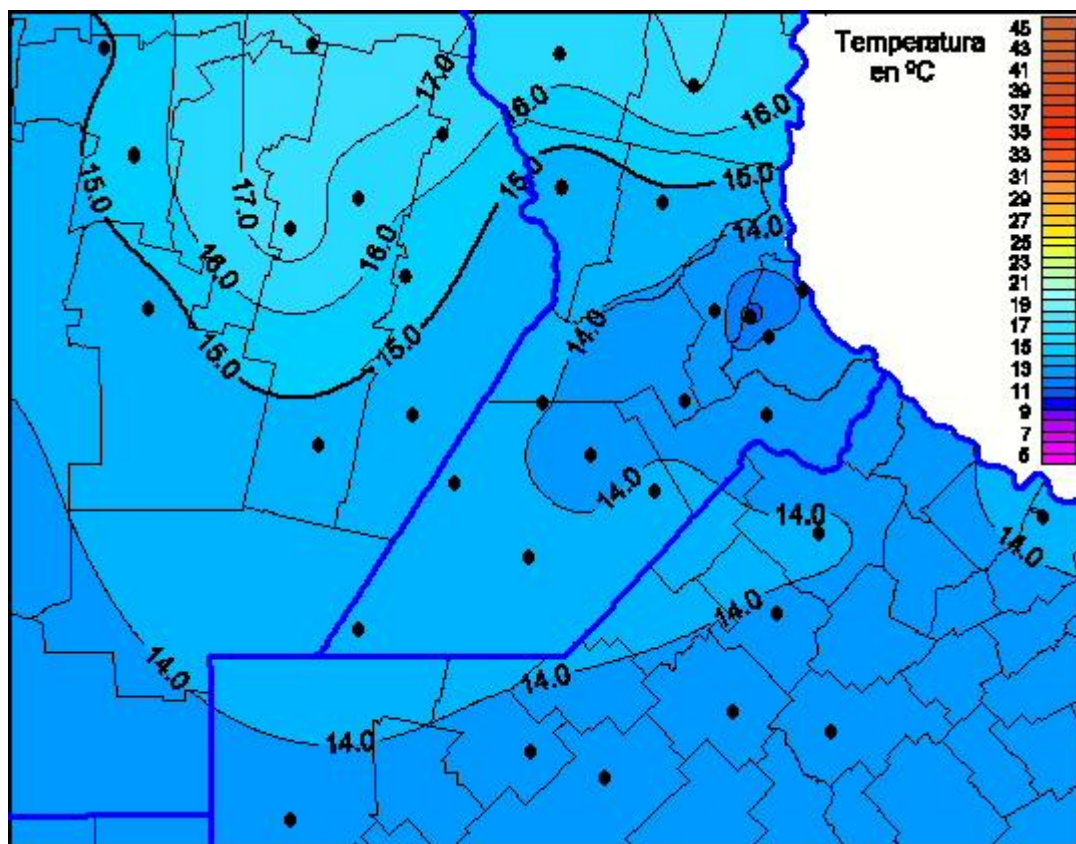

Temperaturas Máximas

Mapa de temperaturas máximas de las últimas 72 horas.
(Desde las 8:00AM hasta las 8:00AM). Se actualiza a las 10:00hs.