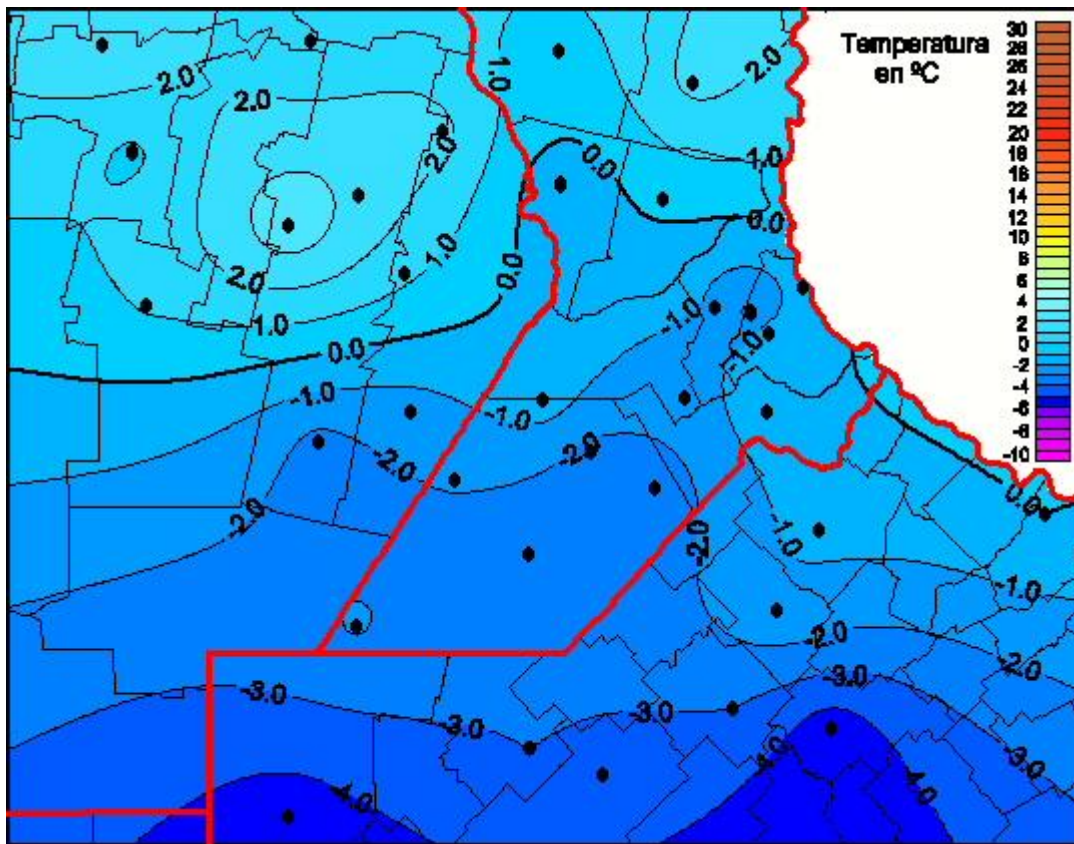

## Temperaturas Mínimas

Mapa de temperaturas mínimas de las las últimas 72 horas.  
(Desde las 8:00AM hasta las 8:00AM). Se actualiza a las 10:00hs.