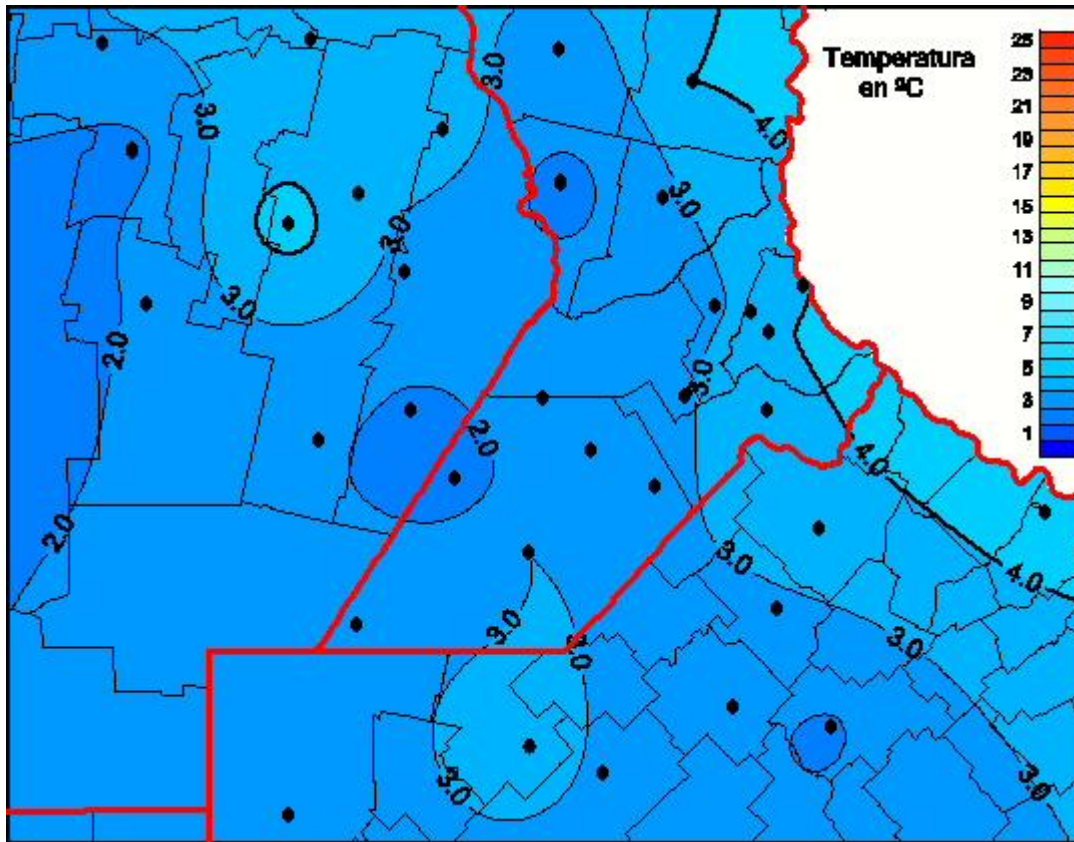

# Temperaturas Medias

Mapa de temperaturas medias de las las últimas 24 horas.  
(Desde las 8:00AM hasta las 8:00AM). Se actualiza a las 10:00hs.