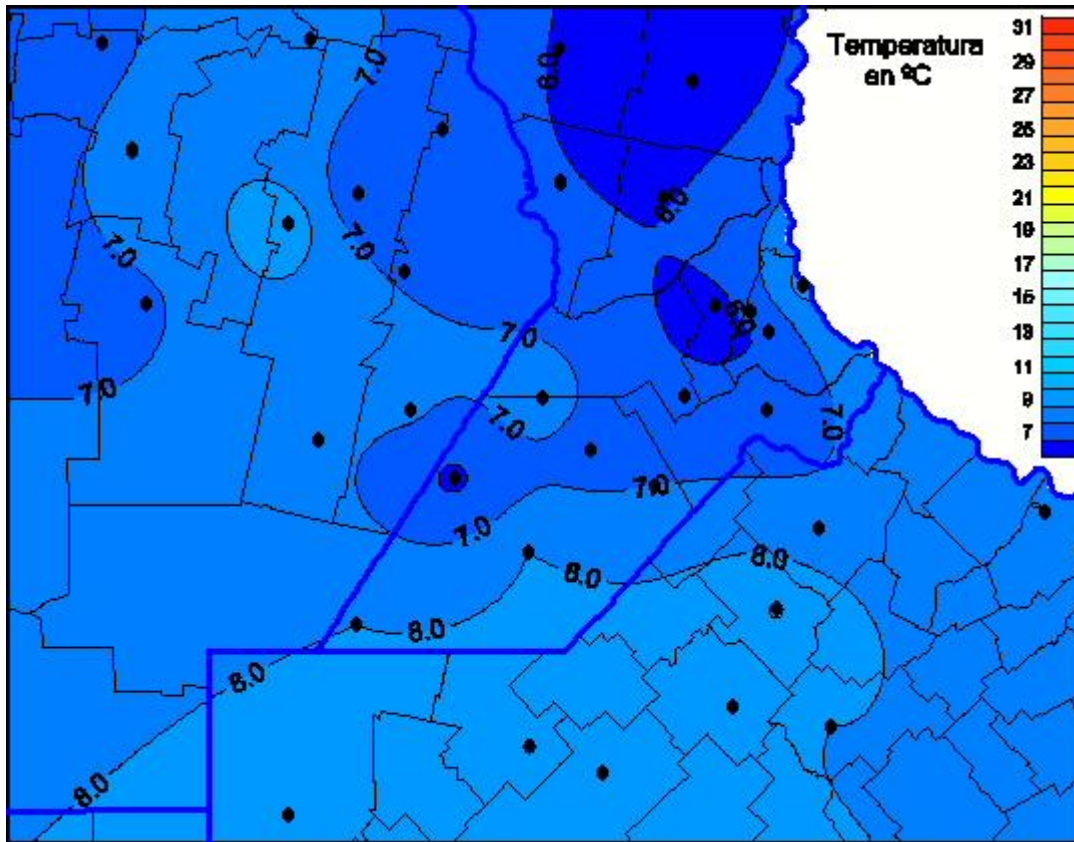

Temperaturas Máximas

Mapa de temperaturas máximas de las últimas 24 horas.
(Desde las 8:00AM hasta las 8:00AM). Se actualiza a las 10:00hs.