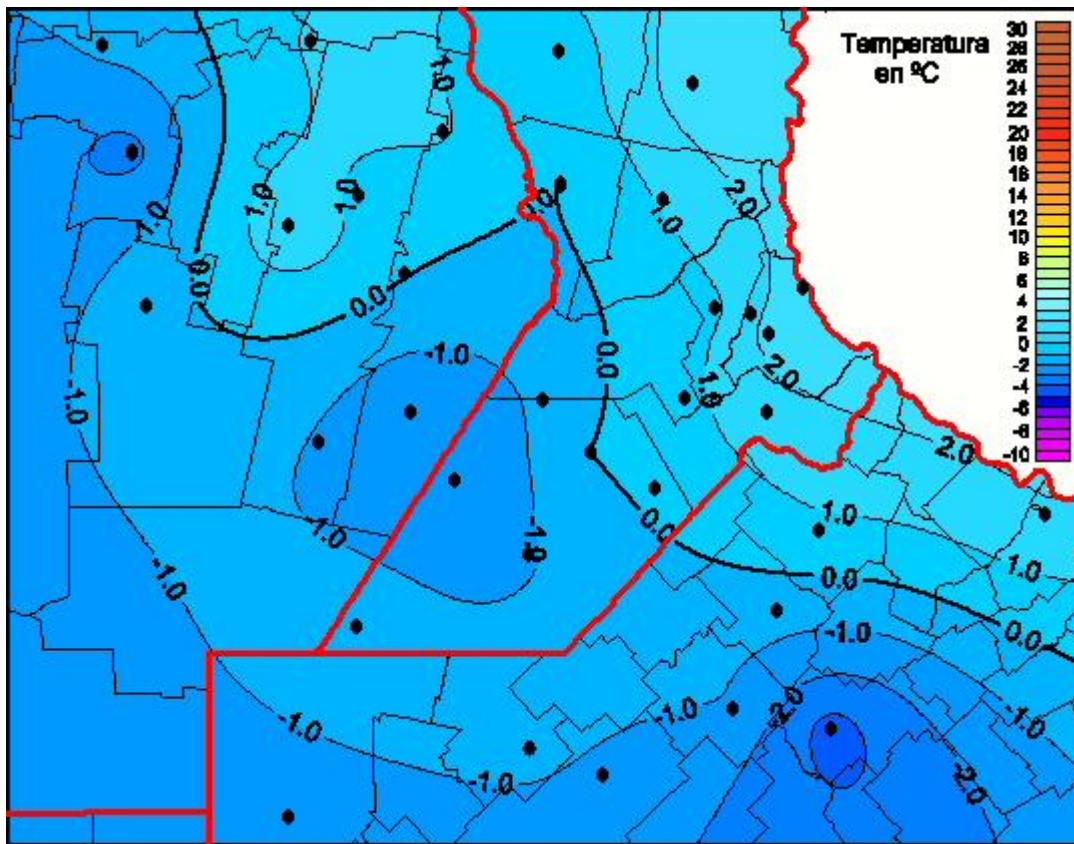

Temperaturas Mínimas

Mapa de temperaturas mínimas de las las últimas 24 horas.
(Desde las 8:00AM hasta las 8:00AM). Se actualiza a las 10:00hs.