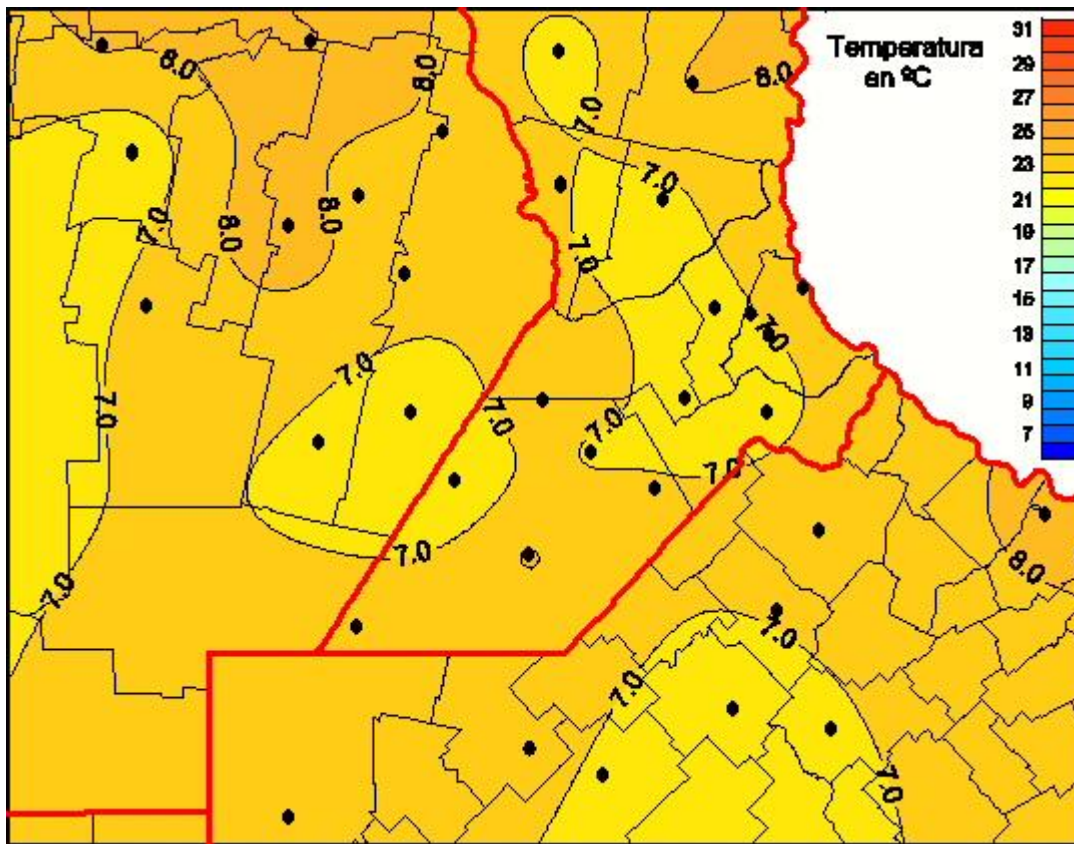

## Temperaturas Medias

Mapa de temperaturas medias de las últimas 24 horas.  
(Desde las 8:00AM hasta las 8:00AM). Se actualiza a las 10:00hs.