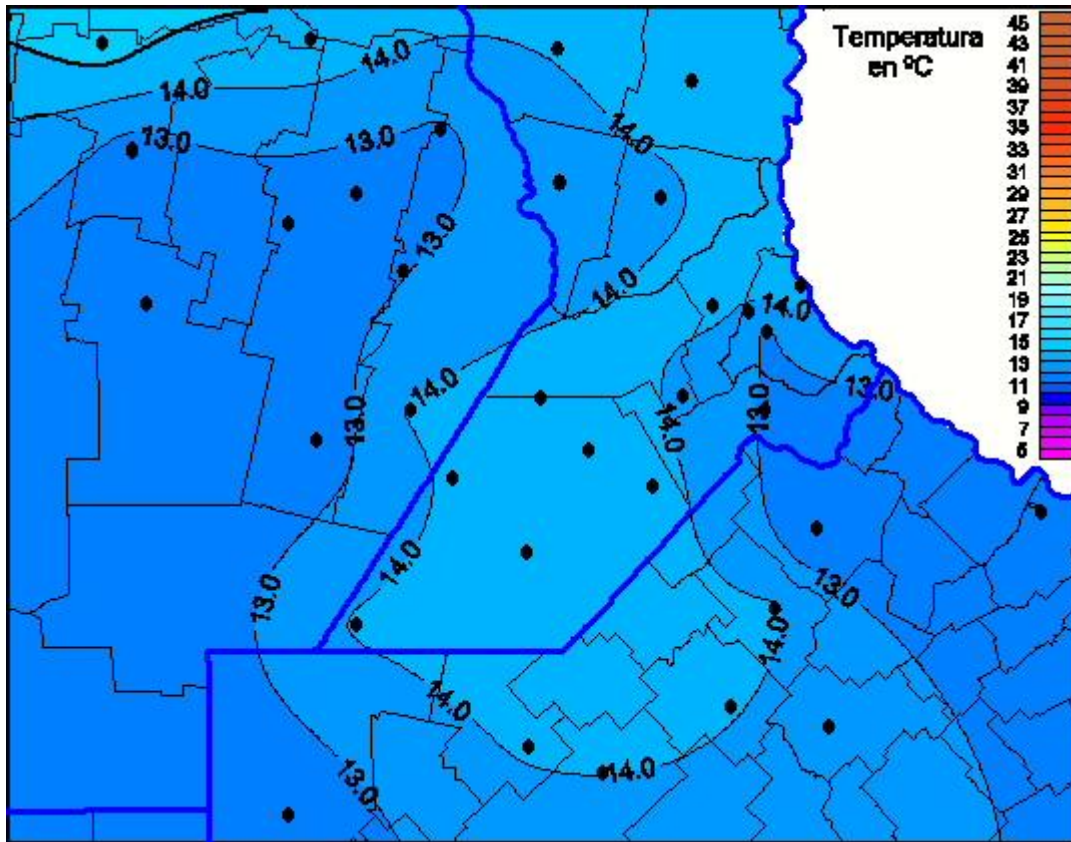

Temperaturas Máximas

Mapa de temperaturas máximas de las últimas 24 horas.
(Desde las 8:00AM hasta las 8:00AM). Se actualiza a las 10:00hs.