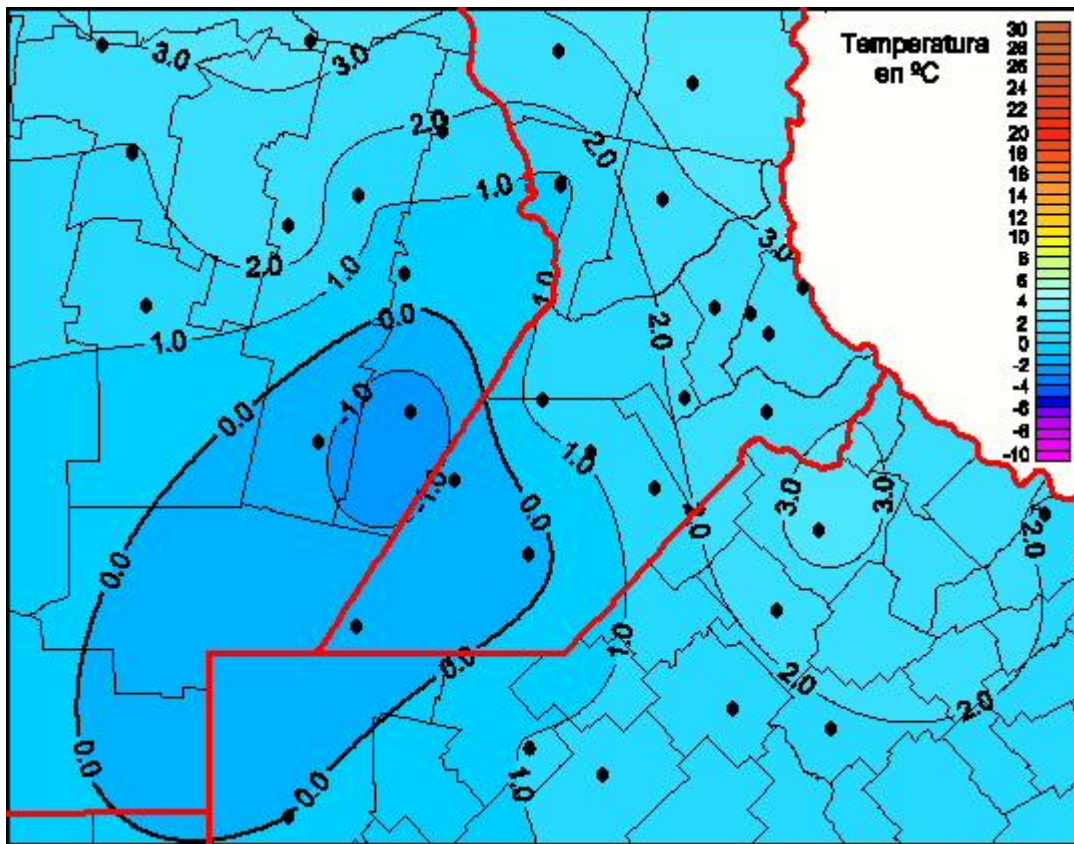

## Temperaturas Mínimas

Mapa de temperaturas mínimas de las las últimas 24 horas.  
(Desde las 8:00AM hasta las 8:00AM). Se actualiza a las 10:00hs.