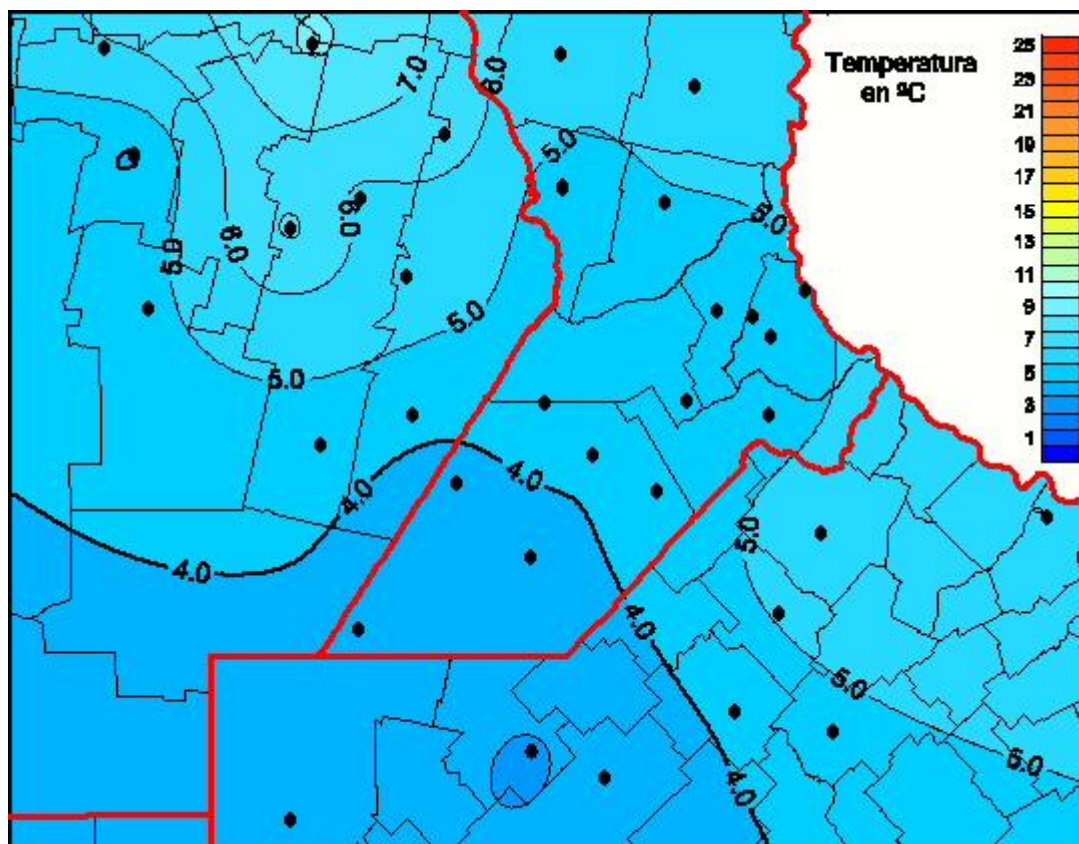

## Temperaturas Medias

Mapa de temperaturas medias de las las últimas 24 horas.  
(Desde las 8:00AM hasta las 8:00AM). Se actualiza a las 10:00hs.