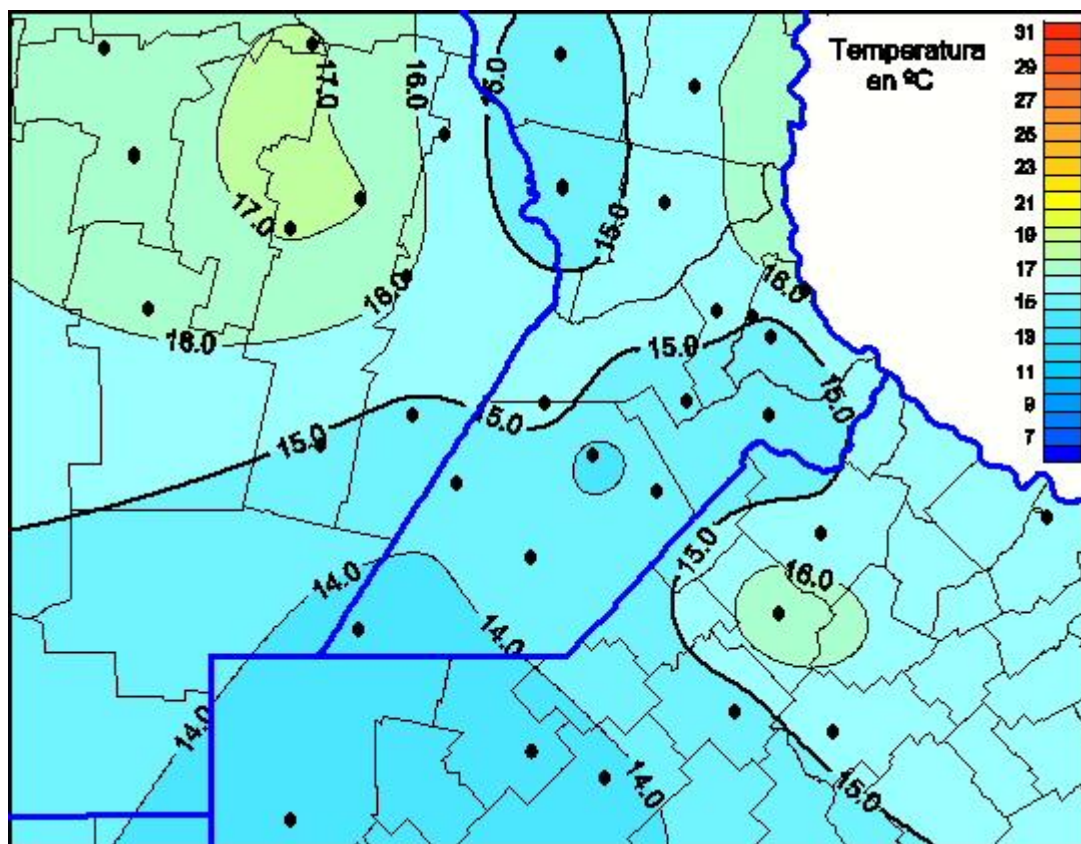

Temperaturas Máximas

Mapa de temperaturas máximas de las últimas 24 horas.
(Desde las 8:00AM hasta las 8:00AM). Se actualiza a las 10:00hs.