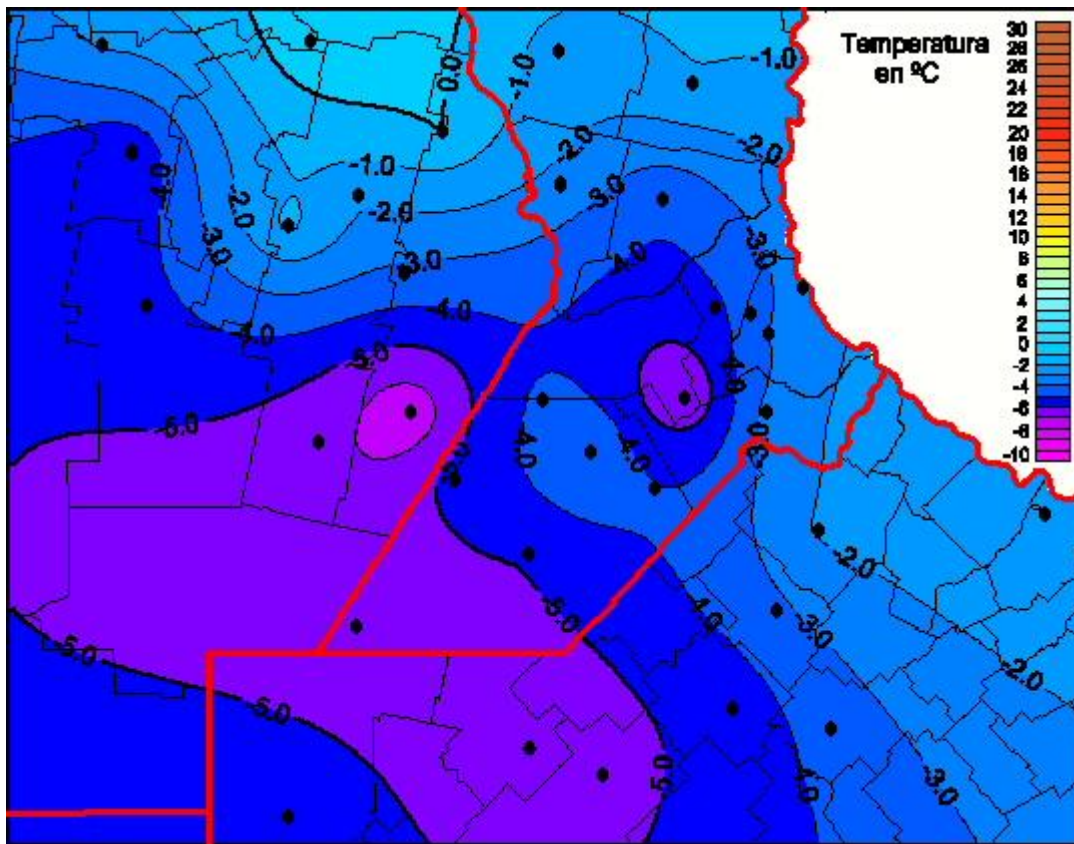

Temperaturas Mínimas

Mapa de temperaturas mínimas de las las últimas 24 horas.
(Desde las 8:00AM hasta las 8:00AM). Se actualiza a las 10:00hs.