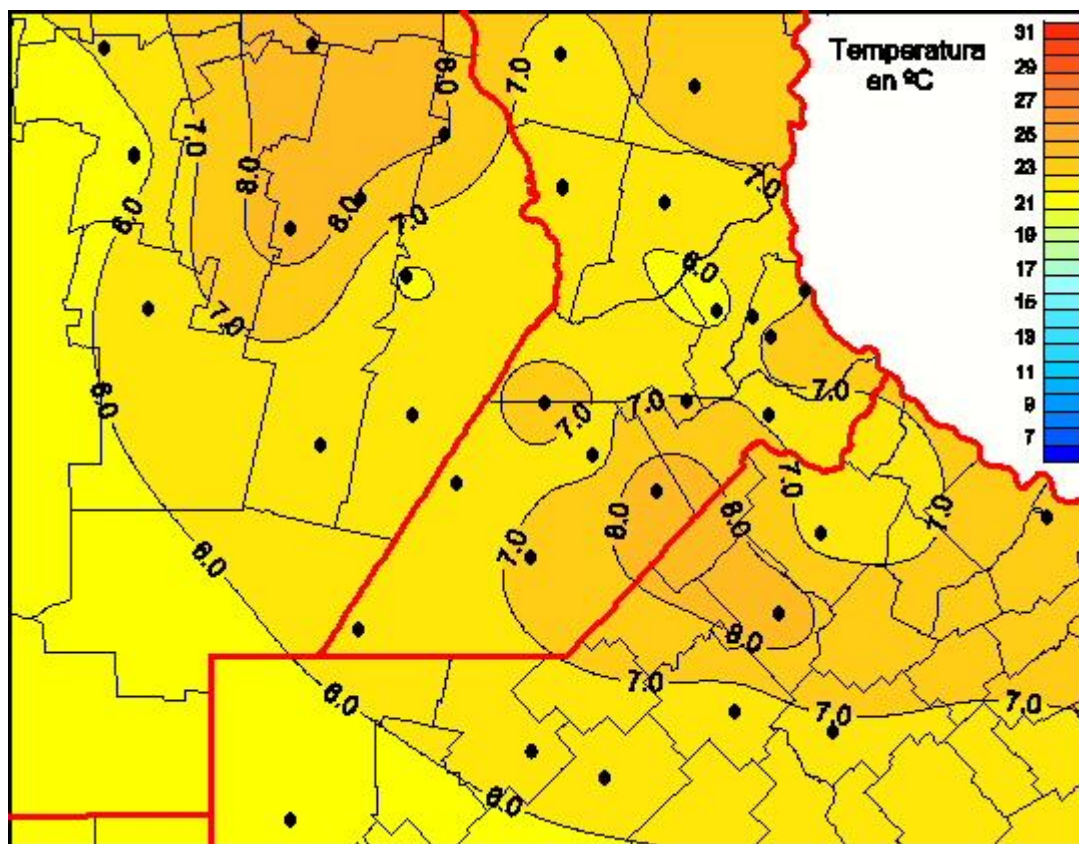

## Temperaturas Medias

Mapa de temperaturas medias de las últimas 24 horas.  
(Desde las 8:00AM hasta las 8:00AM). Se actualiza a las 10:00hs.