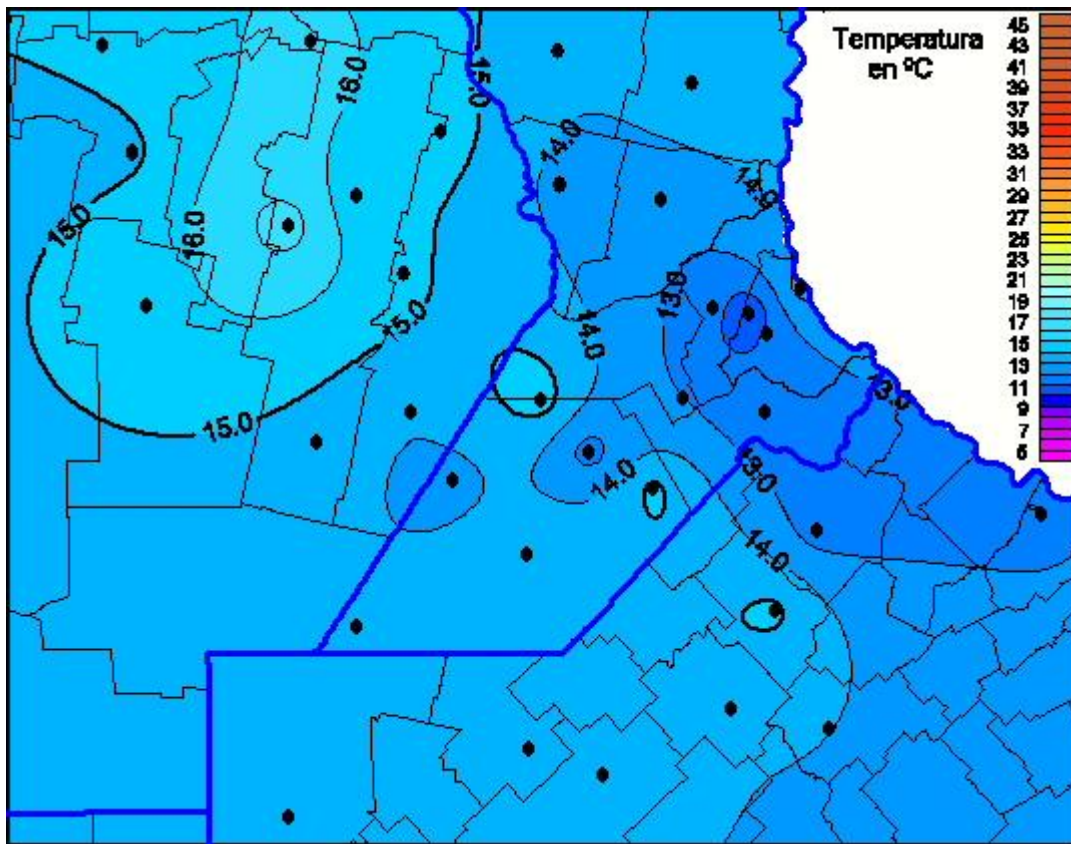

Temperaturas Máximas

Mapa de temperaturas máximas de las últimas 24 horas.
(Desde las 8:00AM hasta las 8:00AM). Se actualiza a las 10:00hs.