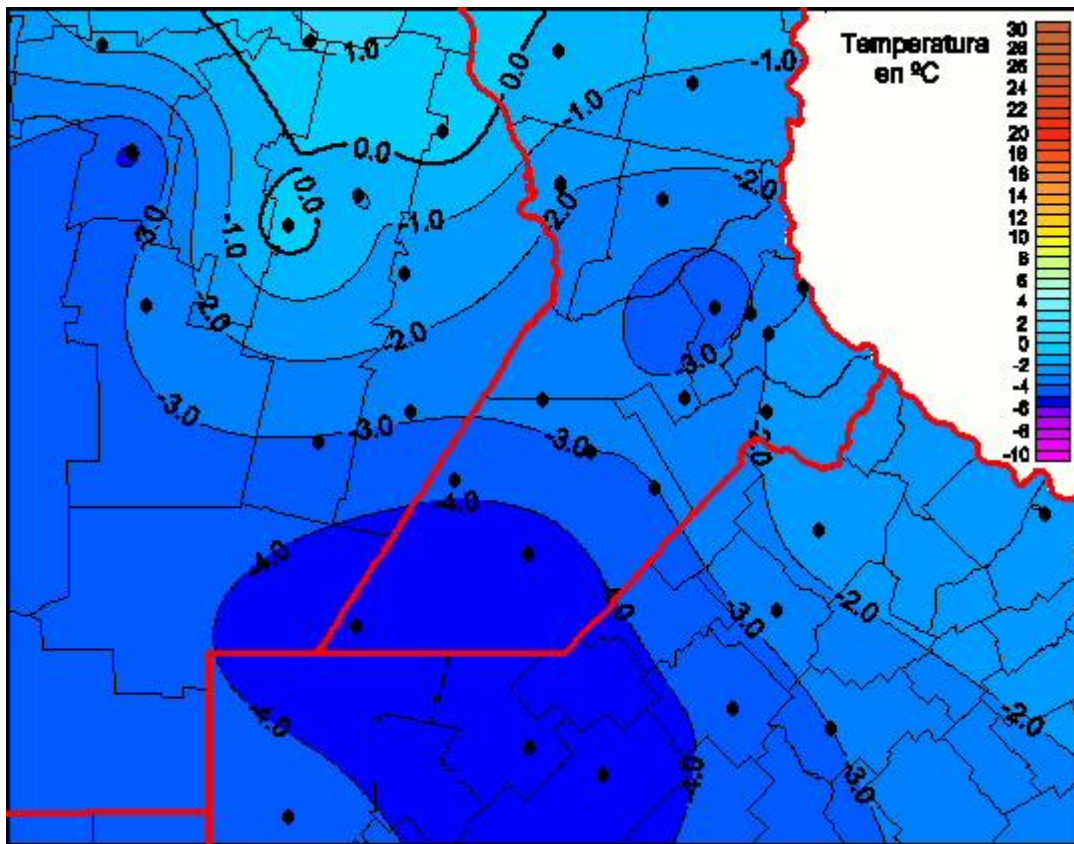

Temperaturas Mínimas

Mapa de temperaturas mínimas de las las últimas 24 horas.
(Desde las 8:00AM hasta las 8:00AM). Se actualiza a las 10:00hs.