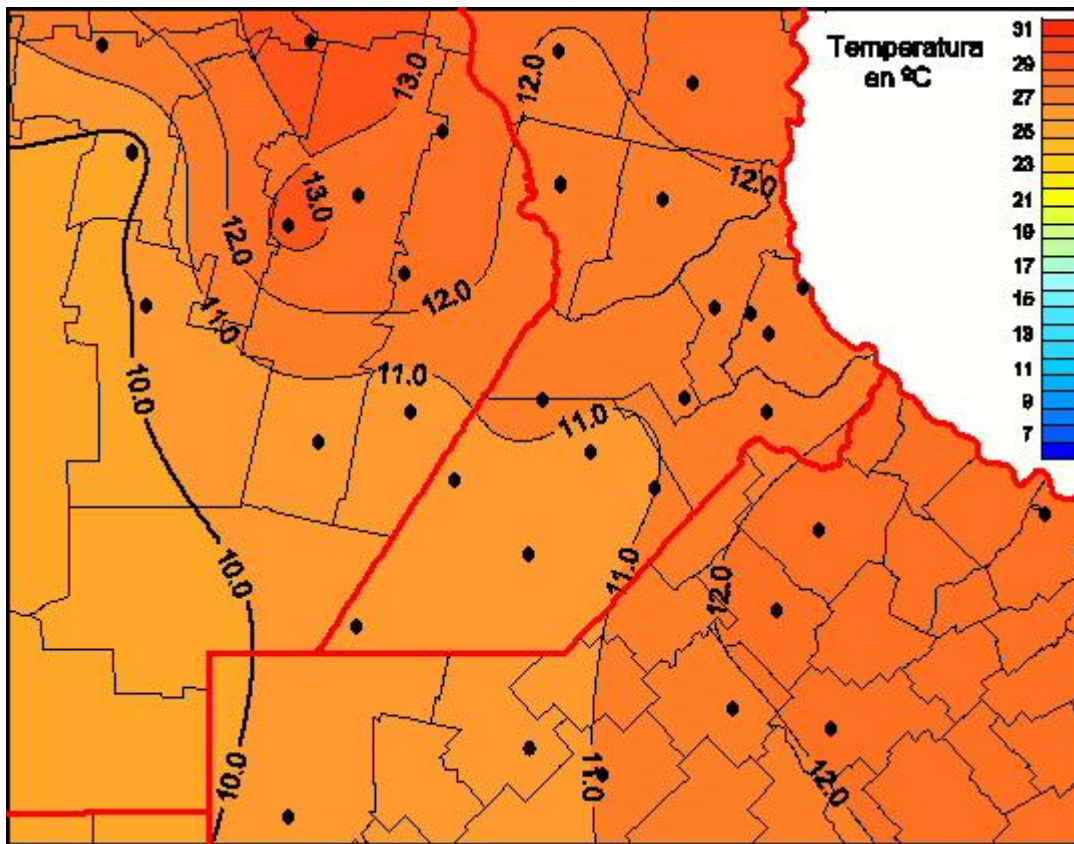

## Temperaturas Medias

Mapa de temperaturas medias de las las últimas 72 horas.  
(Desde las 8:00AM hasta las 8:00AM). Se actualiza a las 10:00hs.