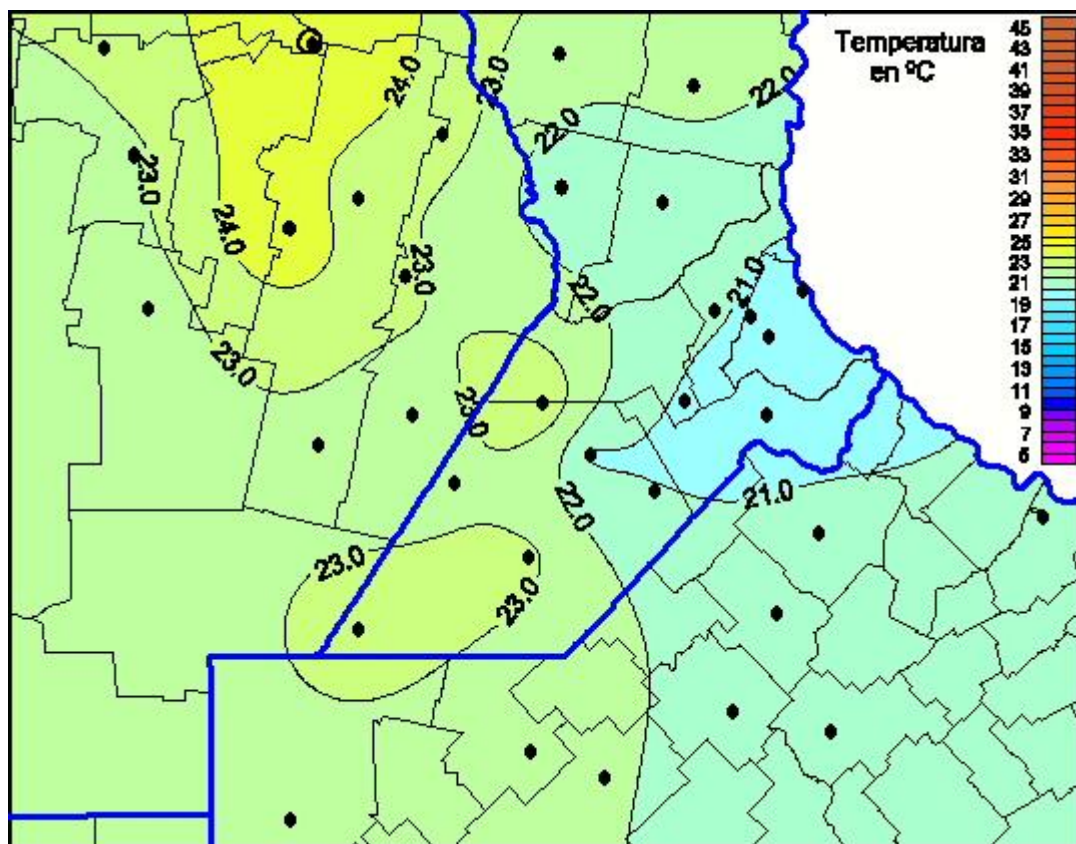

Temperaturas Máximas

Mapa de temperaturas máximas de las las últimas 72 horas.
(Desde las 8:00AM hasta las 8:00AM). Se actualiza a las 10:00hs.