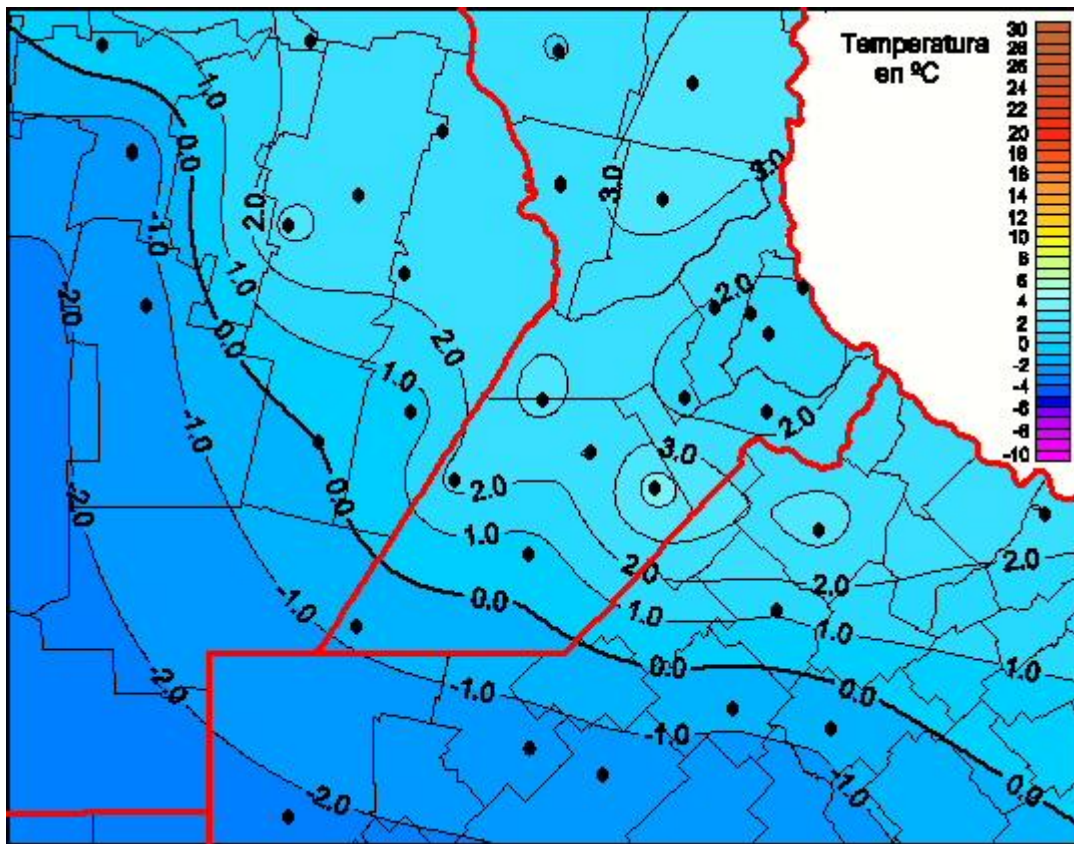

Temperaturas Mínimas

Mapa de temperaturas mínimas de las las últimas 72 horas.
(Desde las 8:00AM hasta las 8:00AM). Se actualiza a las 10:00hs.