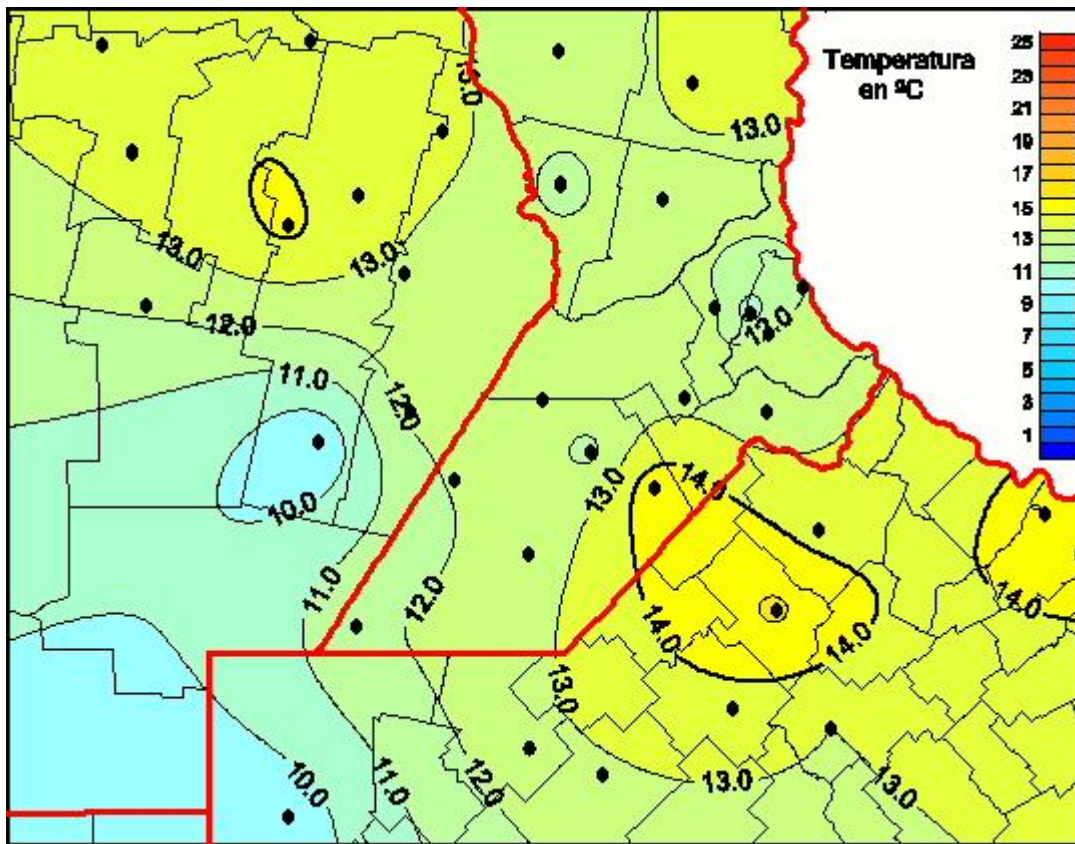

Temperaturas Medias

Mapa de temperaturas medias de las últimas 24 horas.
(Desde las 8:00AM hasta las 8:00AM). Se actualiza a las 10:00hs.