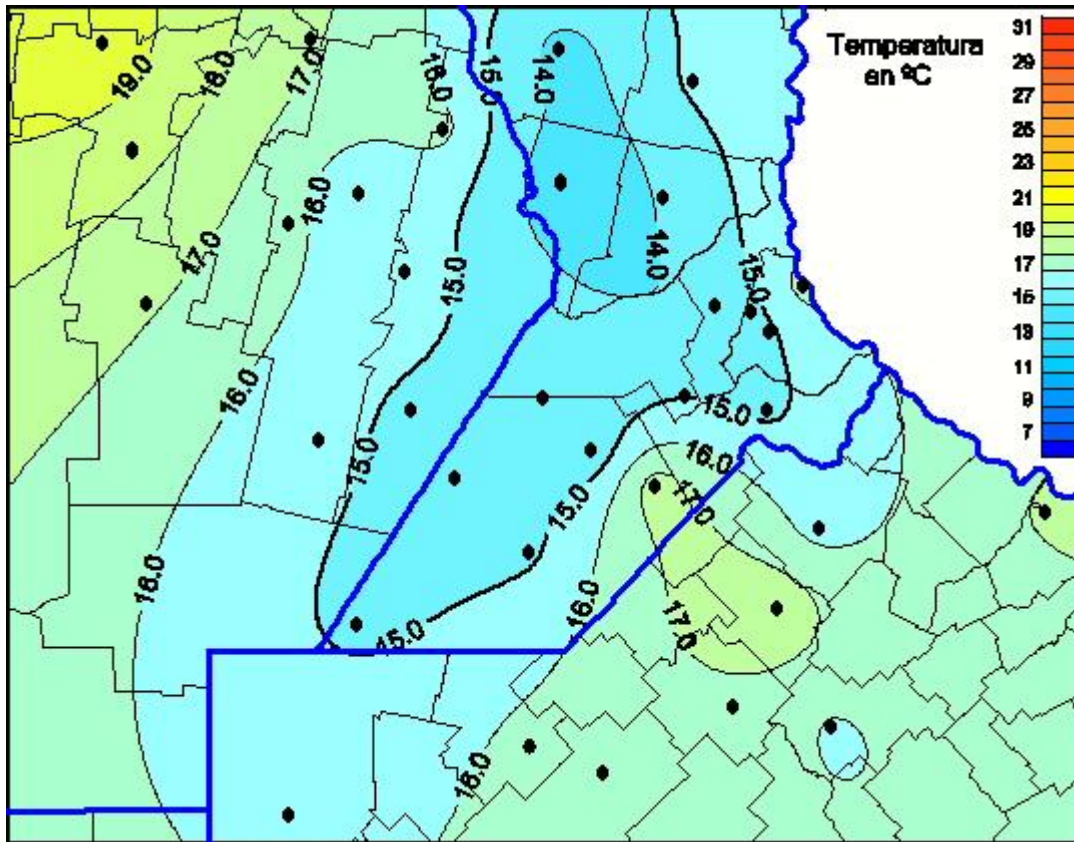

## Temperaturas Máximas

Mapa de temperaturas máximas de las últimas 24 horas.  
(Desde las 8:00AM hasta las 8:00AM). Se actualiza a las 10:00hs.