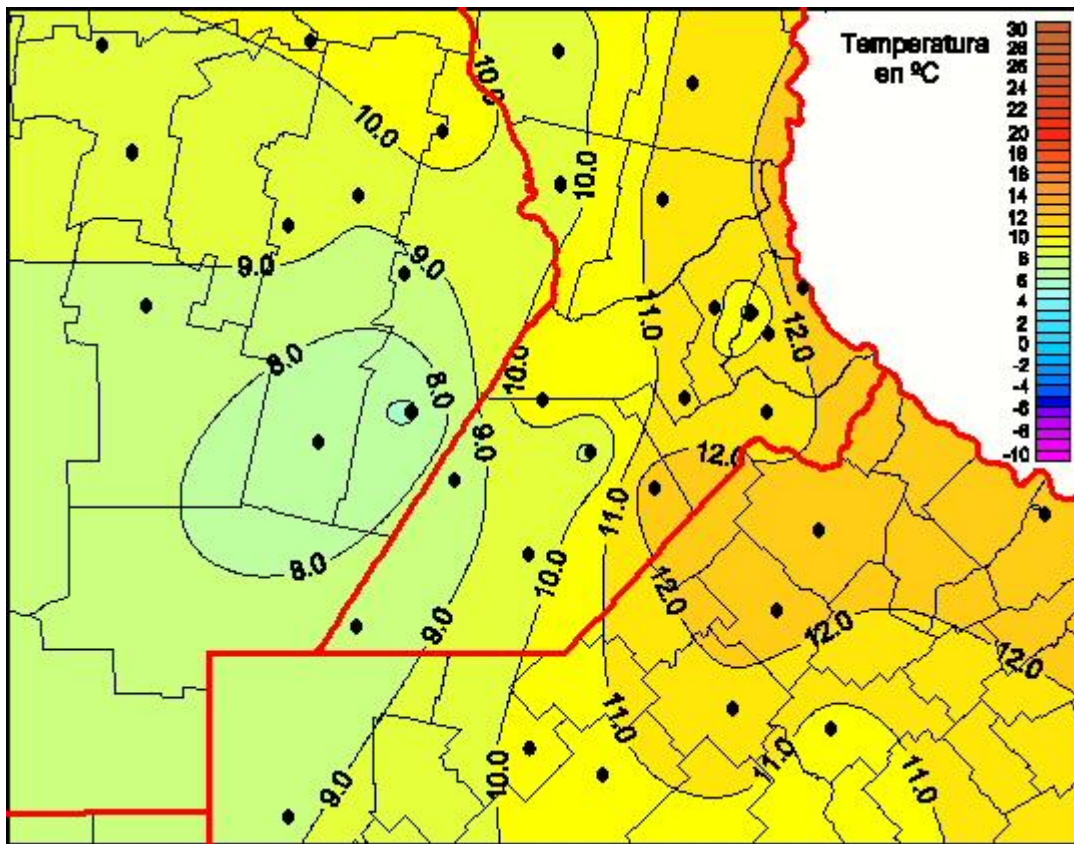

## Temperaturas Mínimas

Mapa de temperaturas mínimas de las las últimas 24 horas.  
(Desde las 8:00AM hasta las 8:00AM). Se actualiza a las 10:00hs.