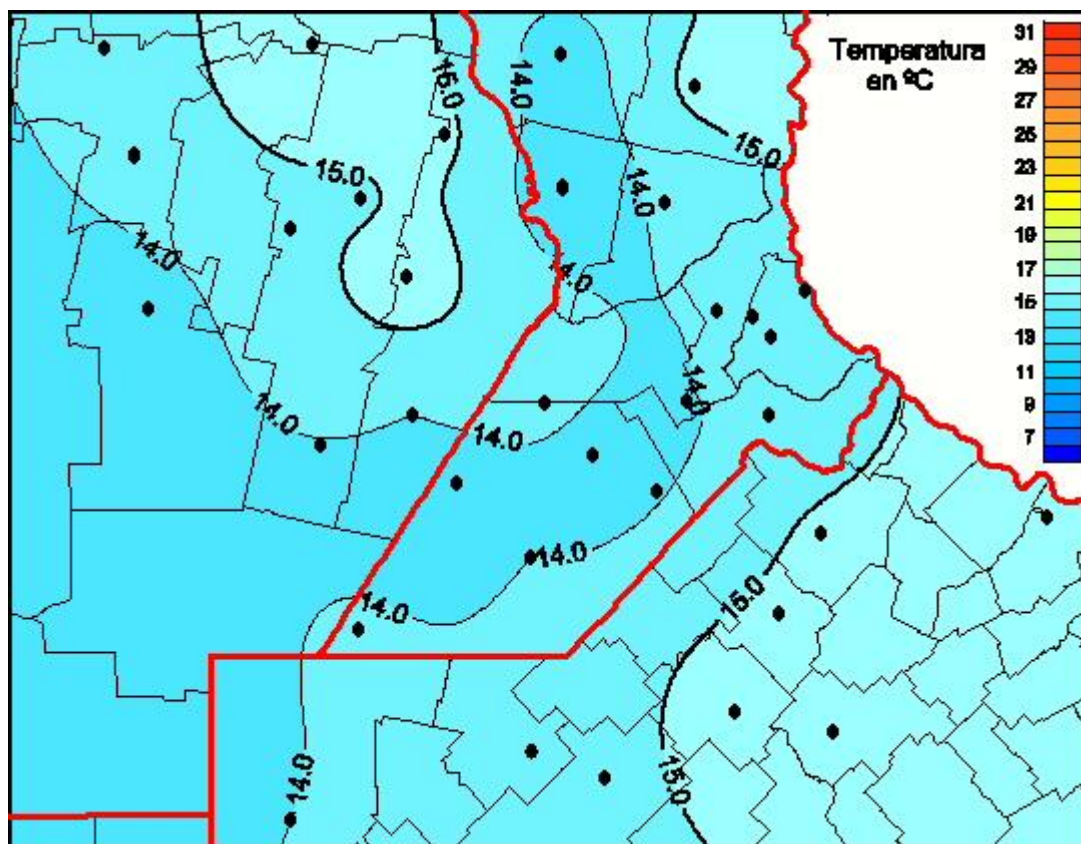

Temperaturas Medias

Mapa de temperaturas medias de las las últimas 24 horas.
(Desde las 8:00AM hasta las 8:00AM). Se actualiza a las 10:00hs.