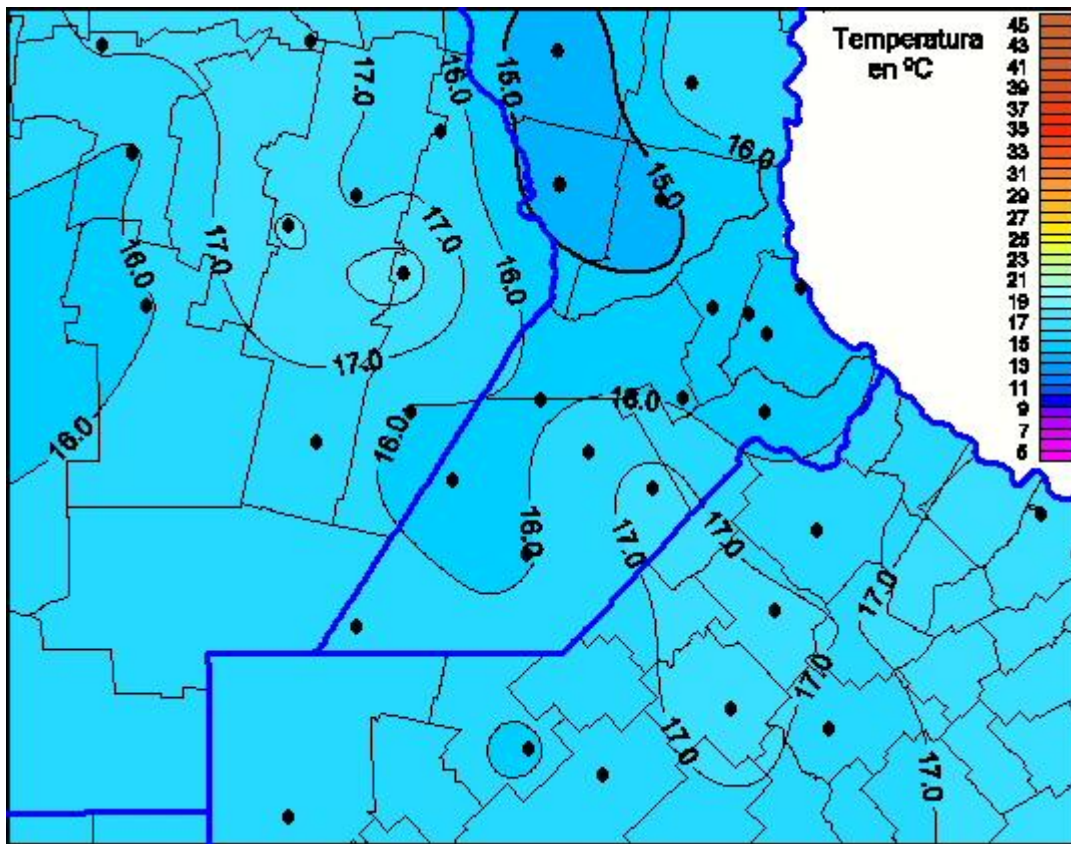

Temperaturas Máximas

Mapa de temperaturas máximas de las últimas 24 horas.
(Desde las 8:00AM hasta las 8:00AM). Se actualiza a las 10:00hs.