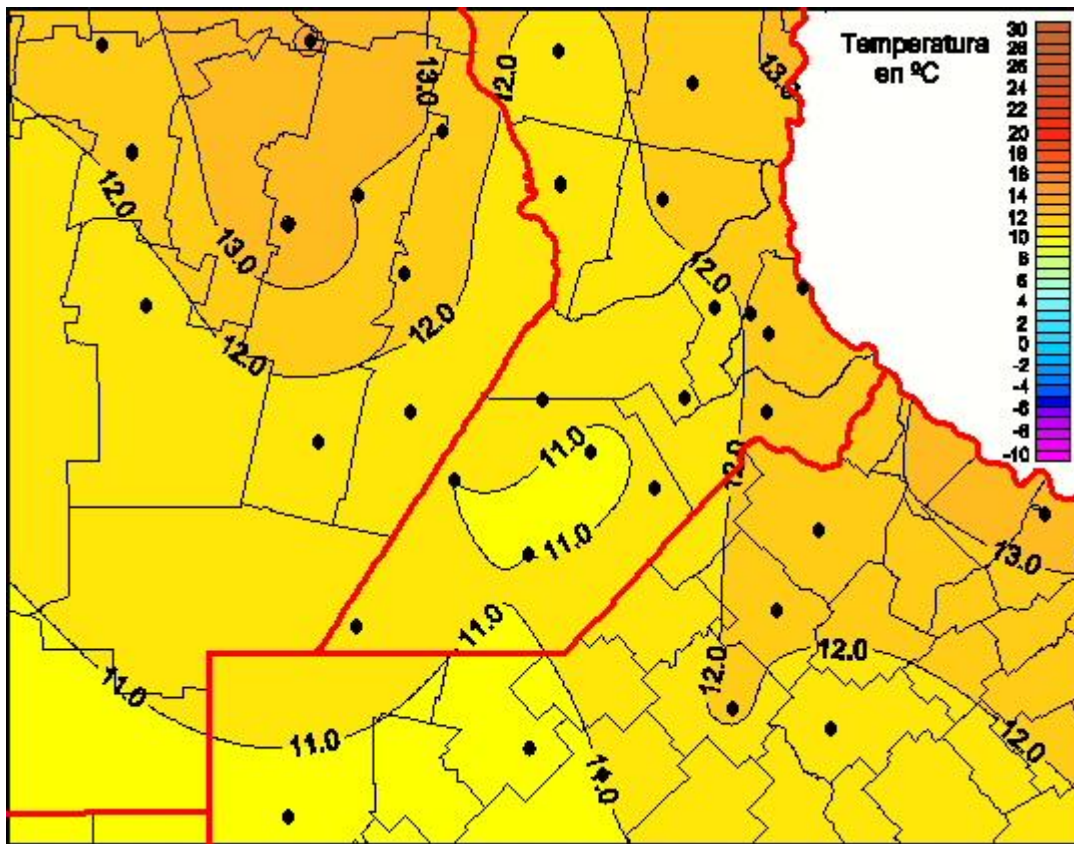

## Temperaturas Mínimas

Mapa de temperaturas mínimas de las las últimas 24 horas.  
(Desde las 8:00AM hasta las 8:00AM). Se actualiza a las 10:00hs.