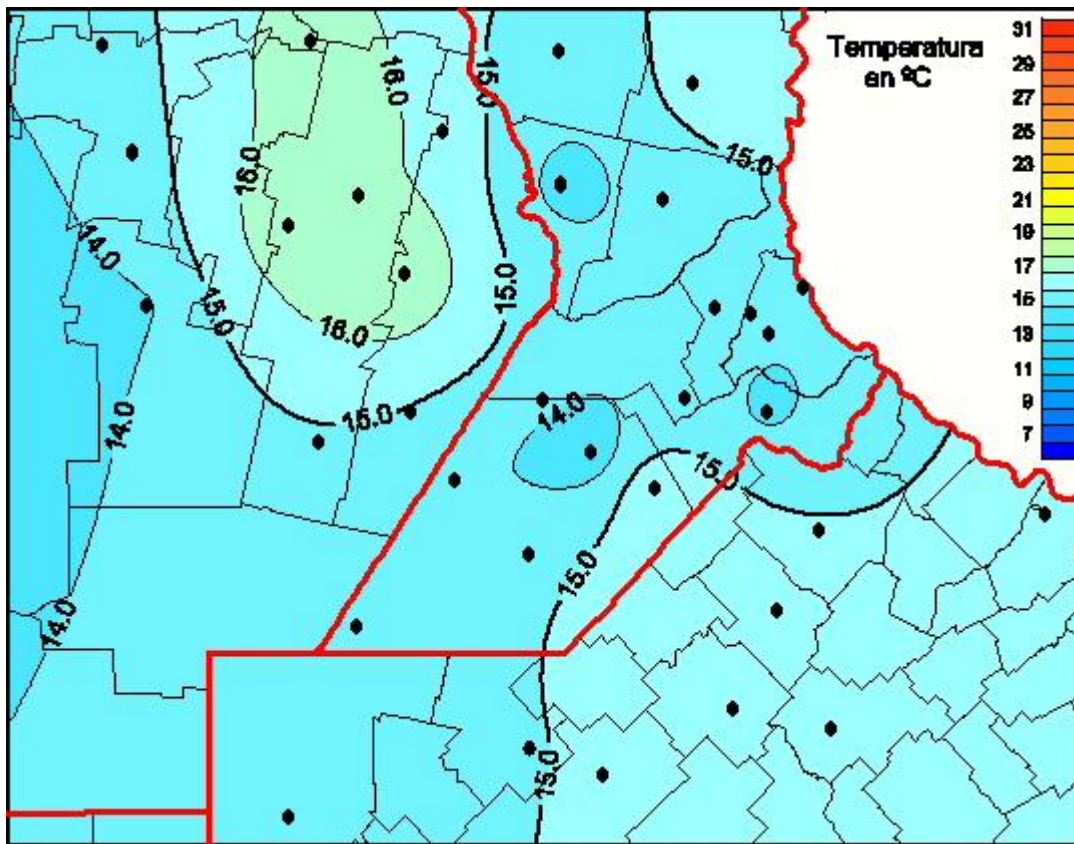

# Temperaturas Medias

Mapa de temperaturas medias de las las últimas 24 horas.  
(Desde las 8:00AM hasta las 8:00AM). Se actualiza a las 10:00hs.