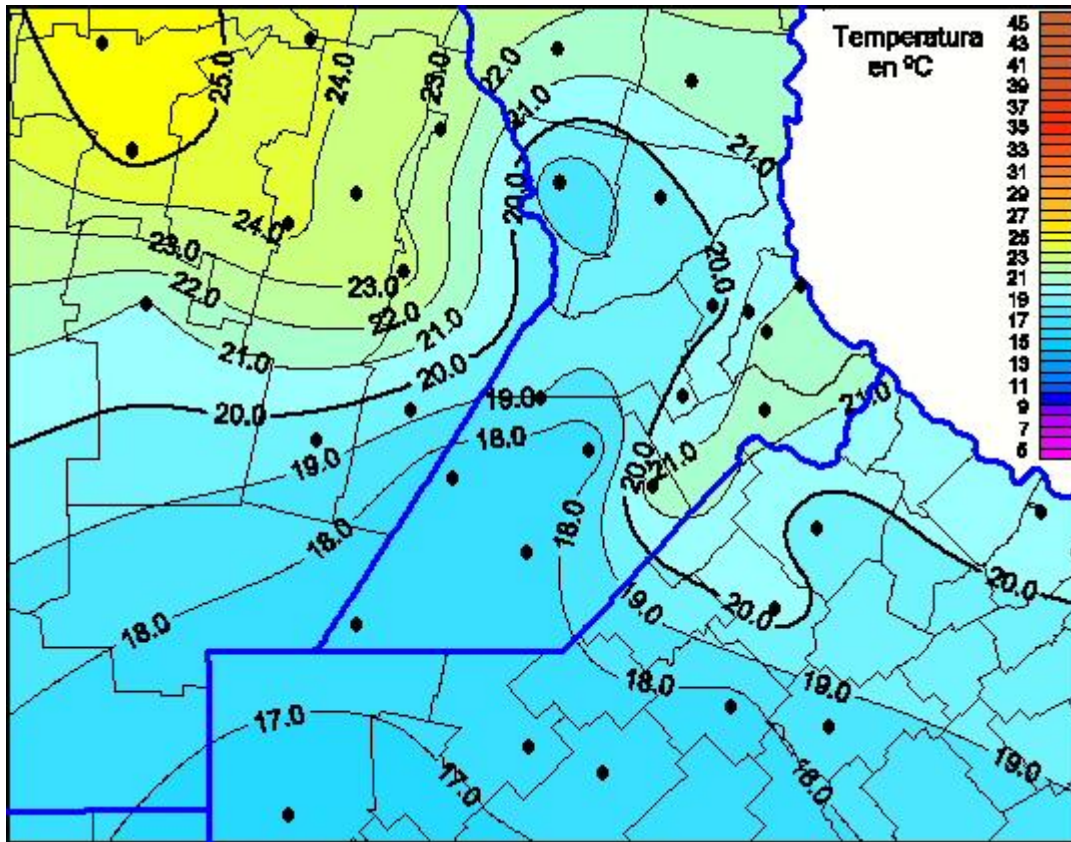

Temperaturas Máximas

Mapa de temperaturas máximas de las últimas 24 horas.
(Desde las 8:00AM hasta las 8:00AM). Se actualiza a las 10:00hs.