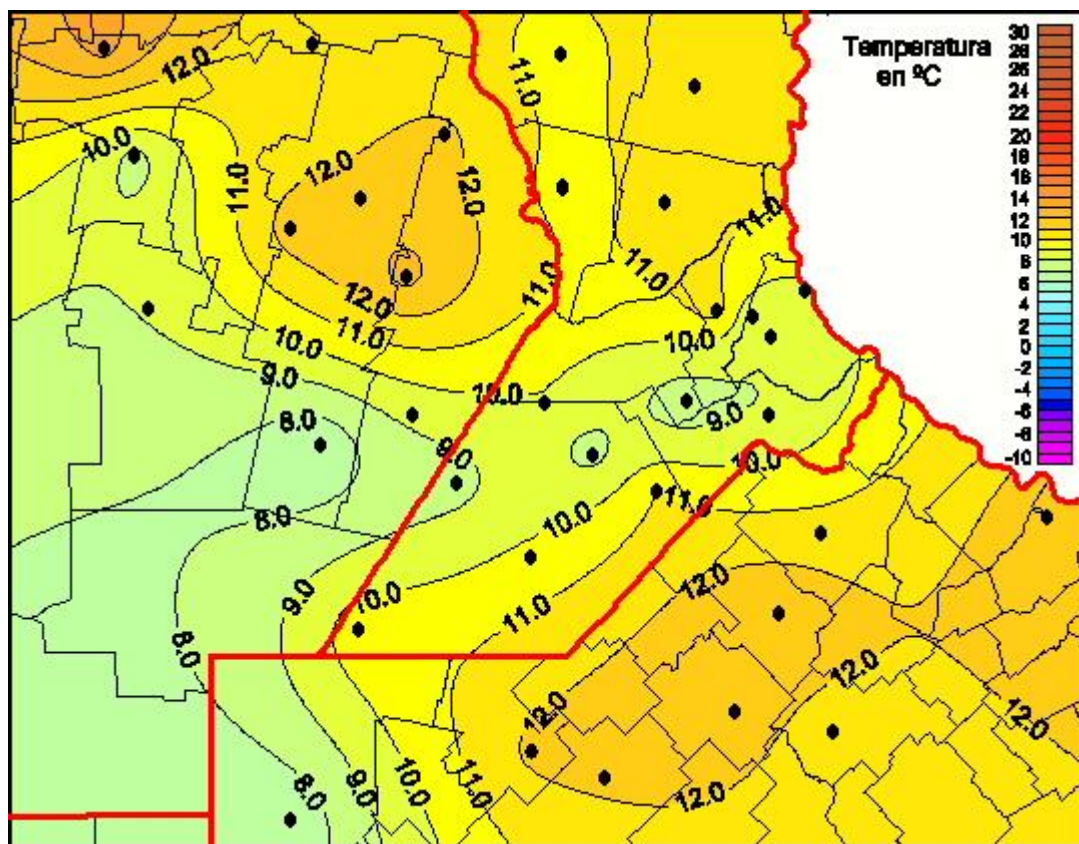

Temperaturas Mínimas

Mapa de temperaturas mínimas de las las últimas 24 horas.
(Desde las 8:00AM hasta las 8:00AM). Se actualiza a las 10:00hs.