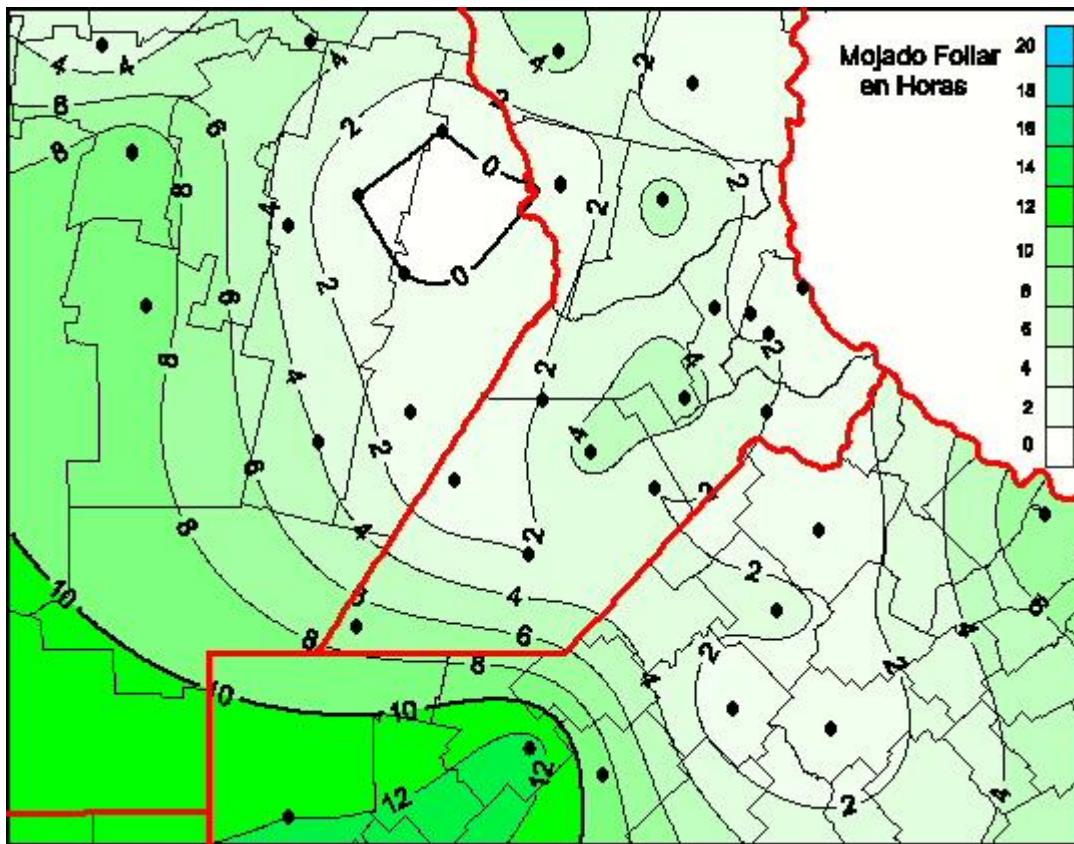

Humedad de Hoja

Mapa de humedad de hoja de las las últimas 24 horas.
(Desde las 8:00AM hasta las 8:00AM). Se actualiza a las 10:00hs.