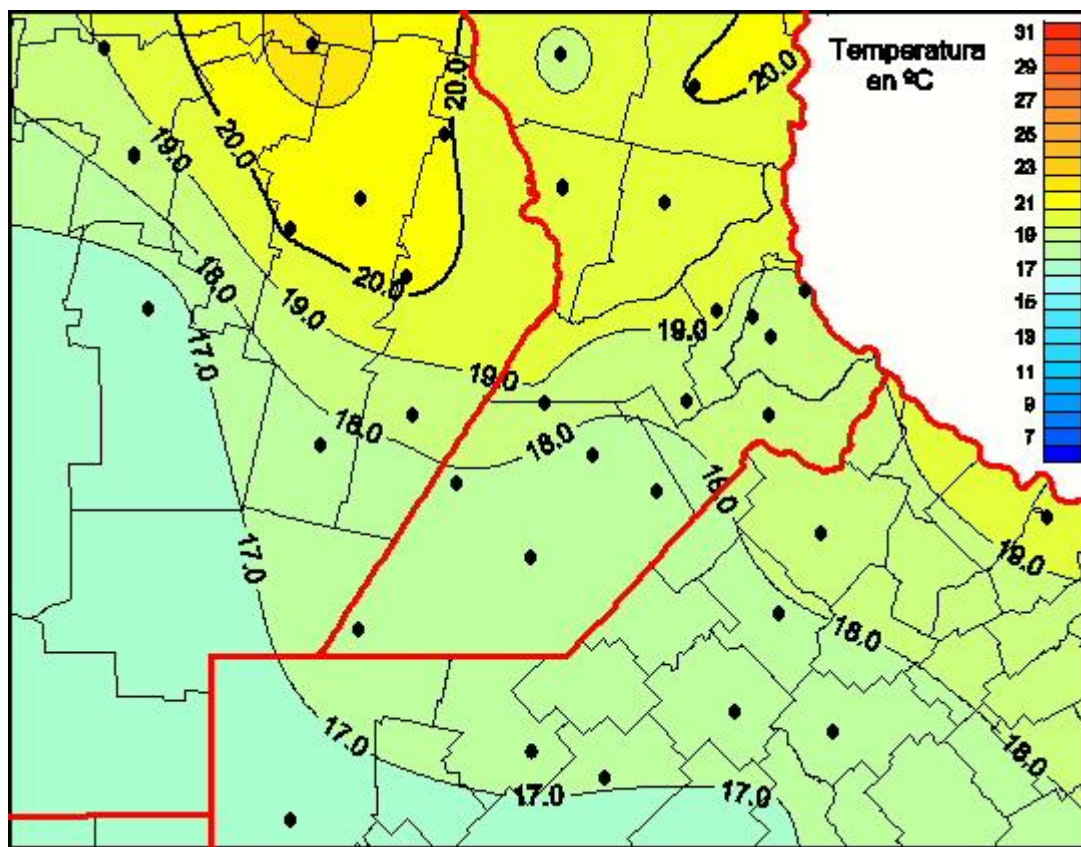

## Temperaturas Medias

Mapa de temperaturas medias de las las últimas 24 horas.  
(Desde las 8:00AM hasta las 8:00AM). Se actualiza a las 10:00hs.