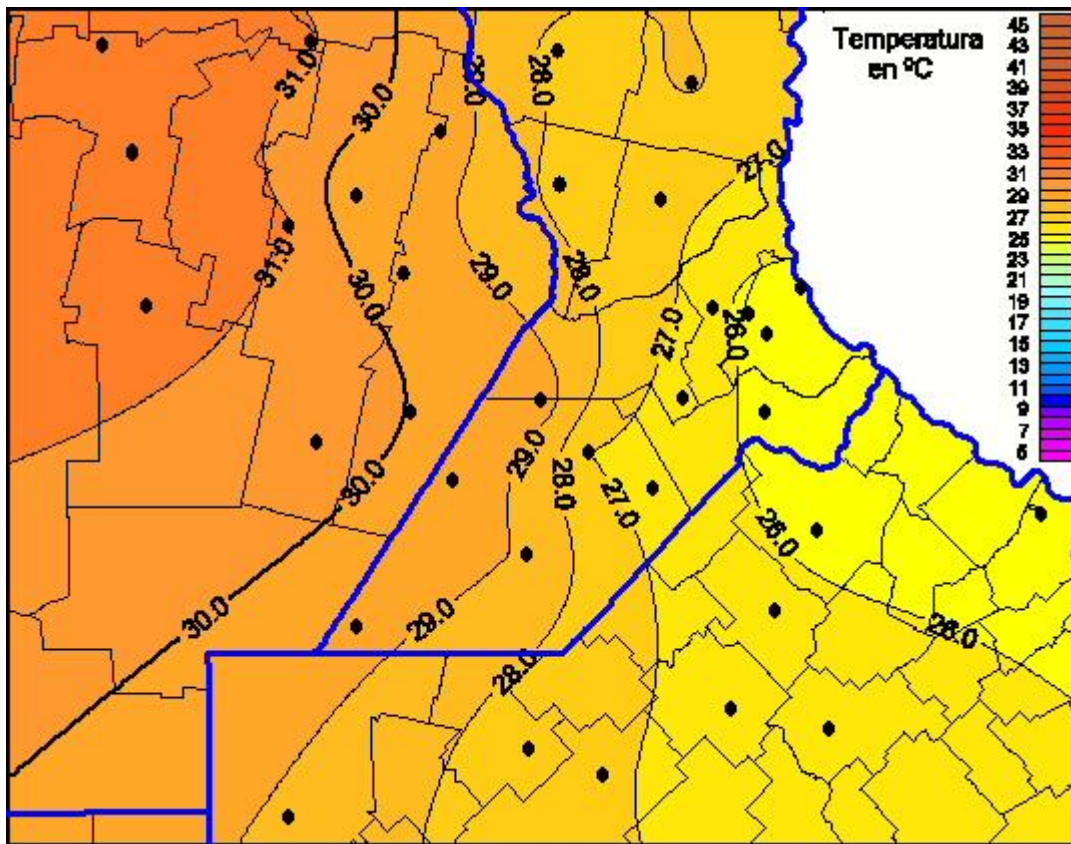

Temperaturas Máximas

Mapa de temperaturas máximas de las las últimas 24 horas.
(Desde las 8:00AM hasta las 8:00AM). Se actualiza a las 10:00hs.