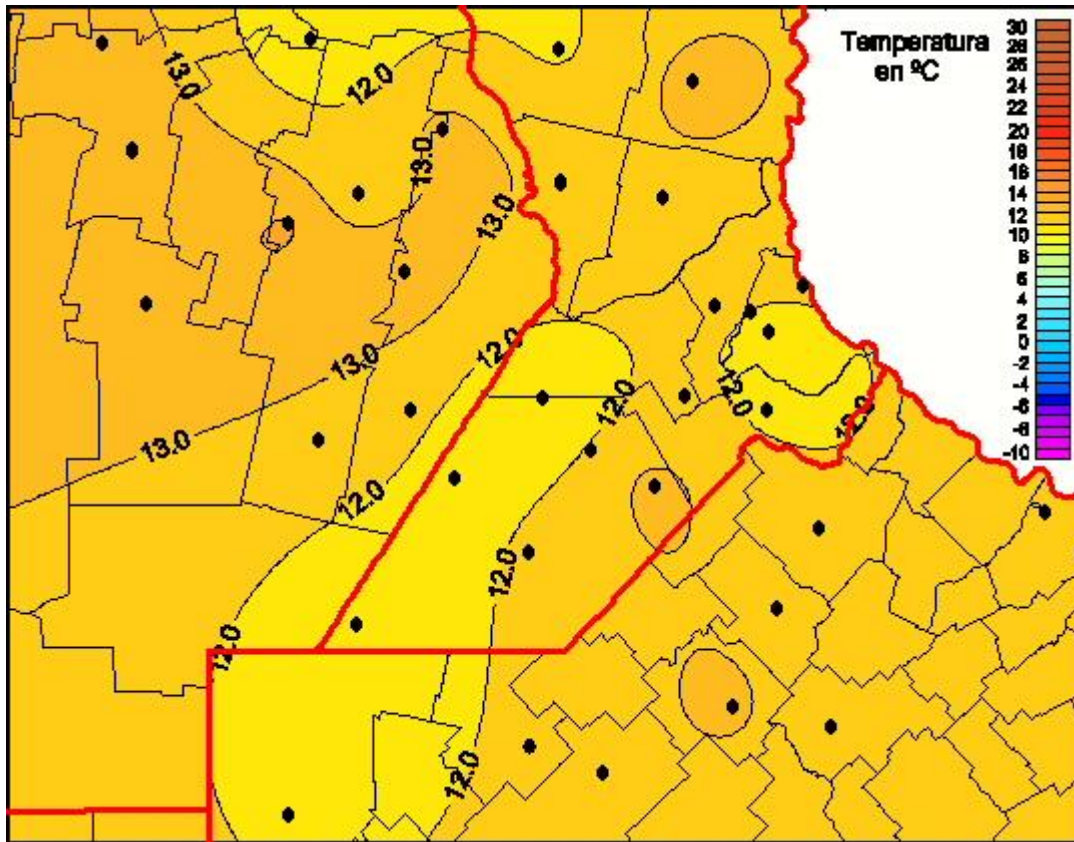

Temperaturas Mínimas

Mapa de temperaturas mínimas de las las últimas 24 horas.
(Desde las 8:00AM hasta las 8:00AM). Se actualiza a las 10:00hs.