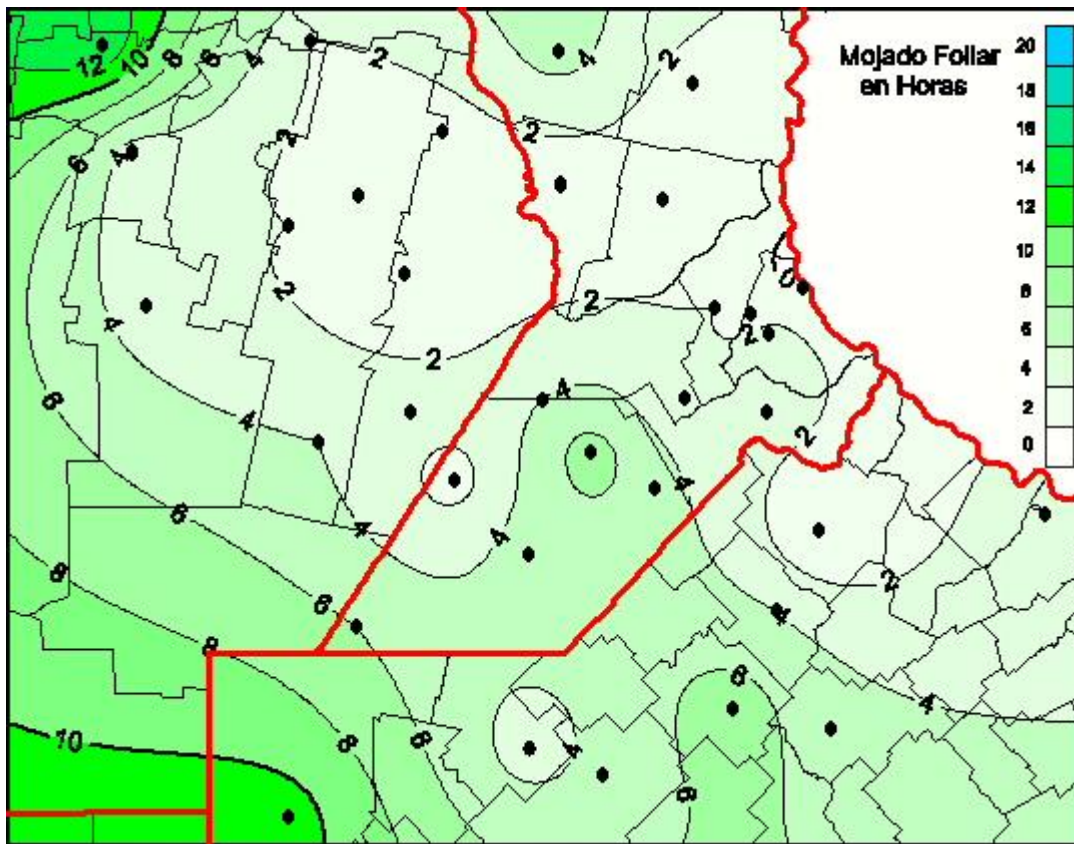

Humedad de Hoja

Mapa de humedad de hoja de las últimas 24 horas.
(Desde las 8:00AM hasta las 8:00AM). Se actualiza a las 10:00hs.