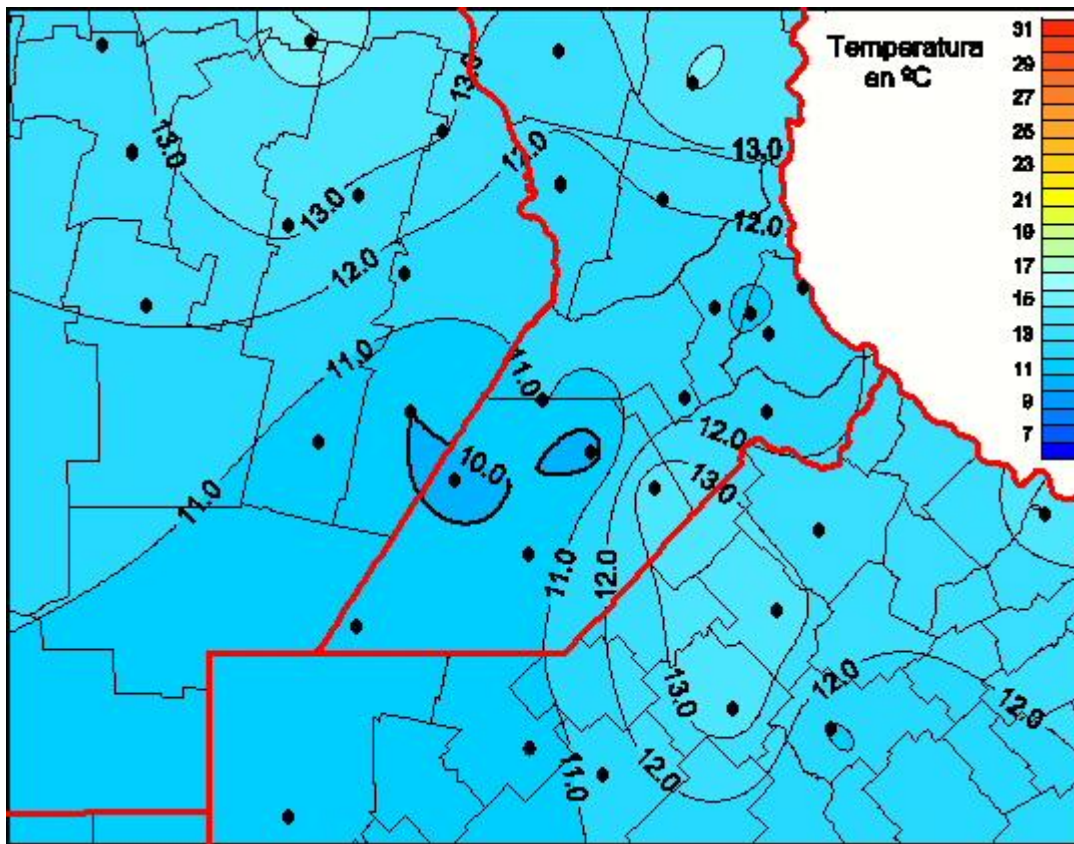

Temperaturas Medias

Mapa de temperaturas medias de las las últimas 72 horas.
(Desde las 8:00AM hasta las 8:00AM). Se actualiza a las 10:00hs.