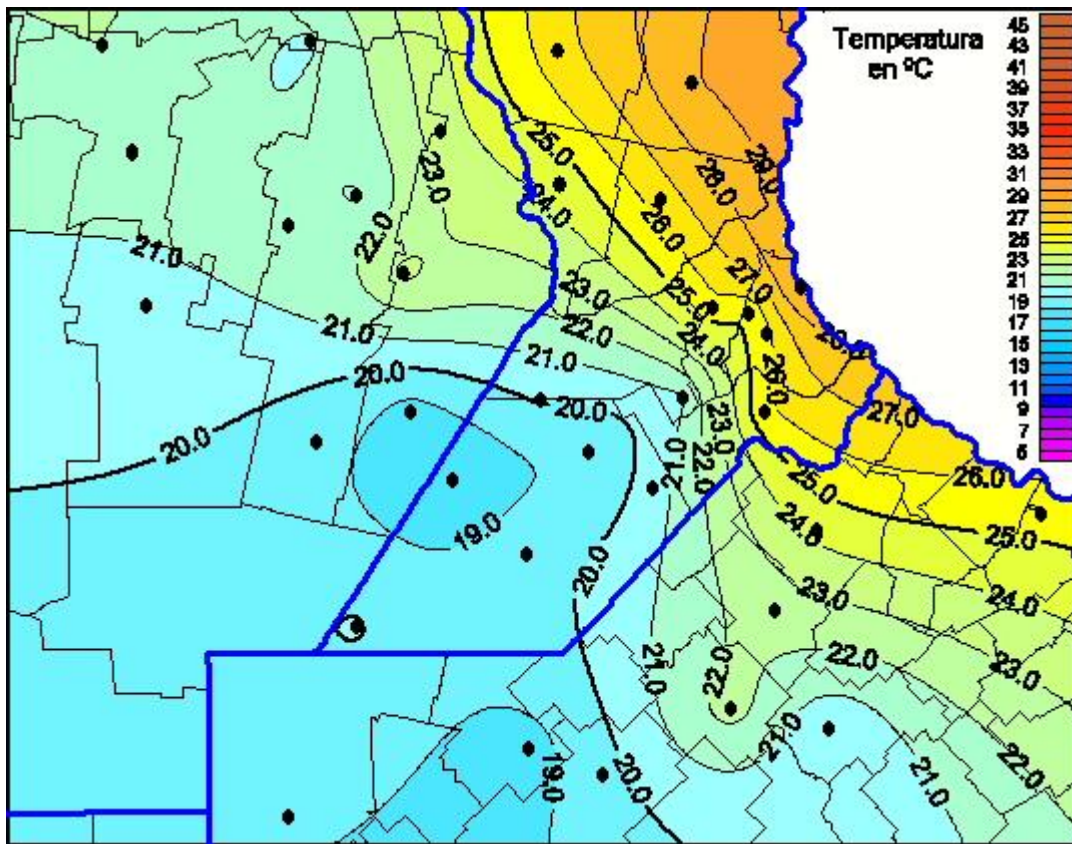

## Temperaturas Máximas

Mapa de temperaturas máximas de las últimas 72 horas.  
(Desde las 8:00AM hasta las 8:00AM). Se actualiza a las 10:00hs.