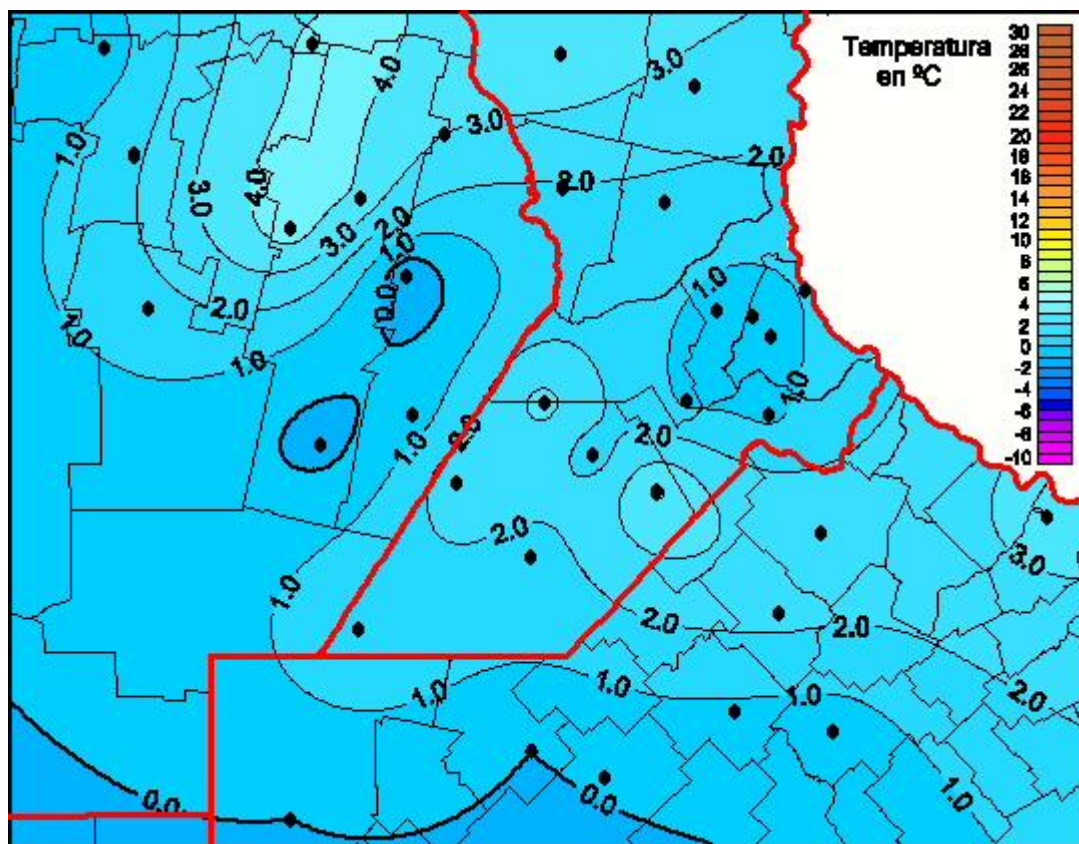

Temperaturas Mínimas

Mapa de temperaturas mínimas de las las últimas 72 horas.
(Desde las 8:00AM hasta las 8:00AM). Se actualiza a las 10:00hs.