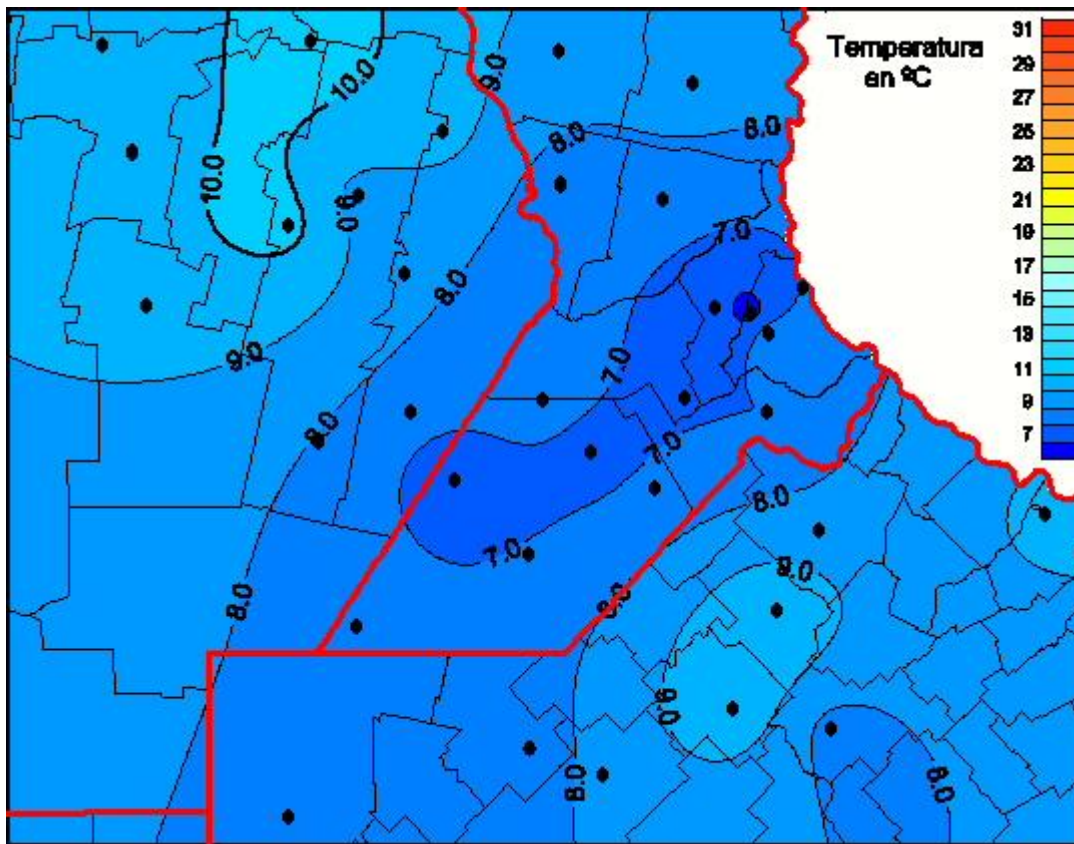

Temperaturas Medias

Mapa de temperaturas medias de las las últimas 24 horas.
(Desde las 8:00AM hasta las 8:00AM). Se actualiza a las 10:00hs.