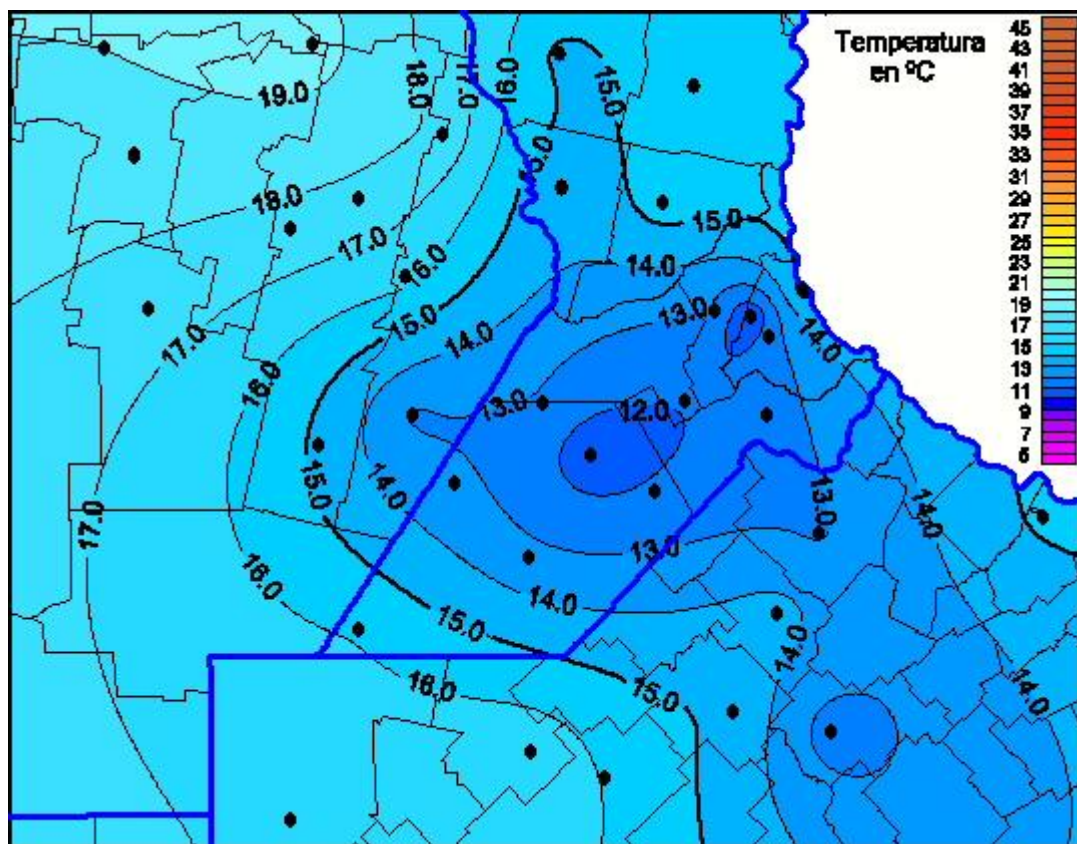

Temperaturas Máximas

Mapa de temperaturas máximas de las últimas 24 horas.
(Desde las 8:00AM hasta las 8:00AM). Se actualiza a las 10:00hs.