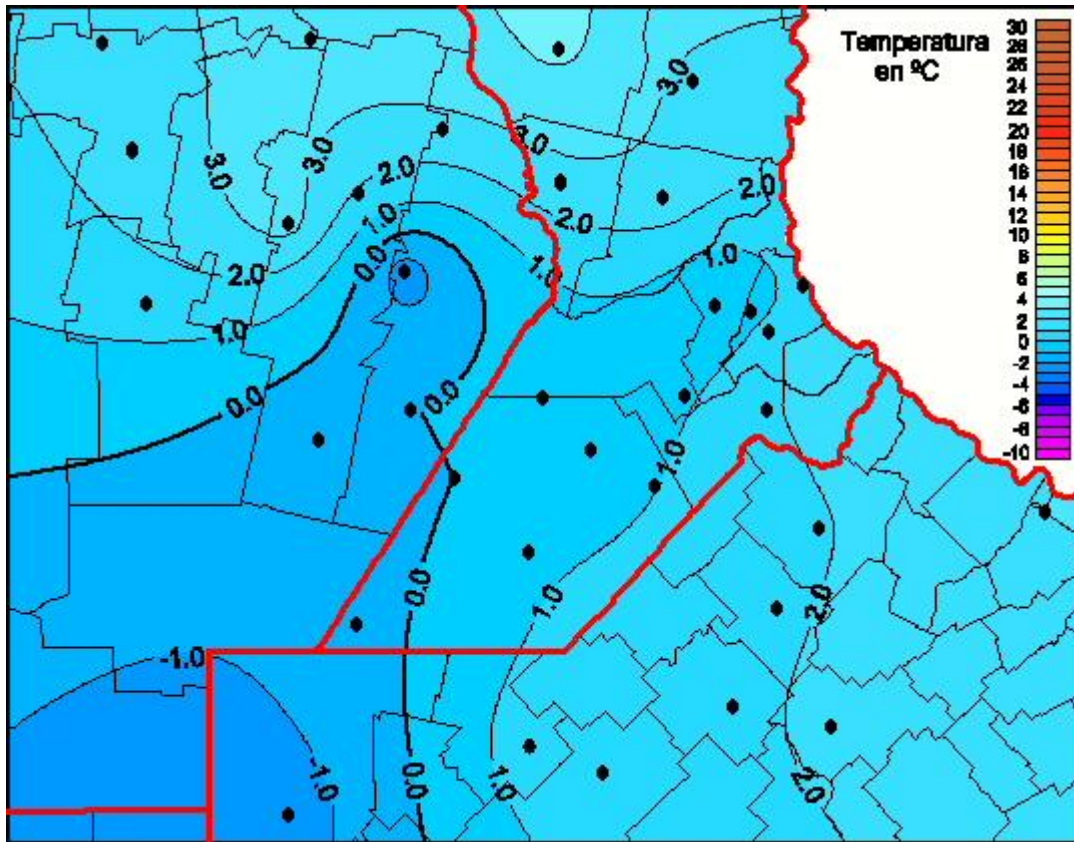

Temperaturas Mínimas

Mapa de temperaturas mínimas de las las últimas 24 horas.
(Desde las 8:00AM hasta las 8:00AM). Se actualiza a las 10:00hs.