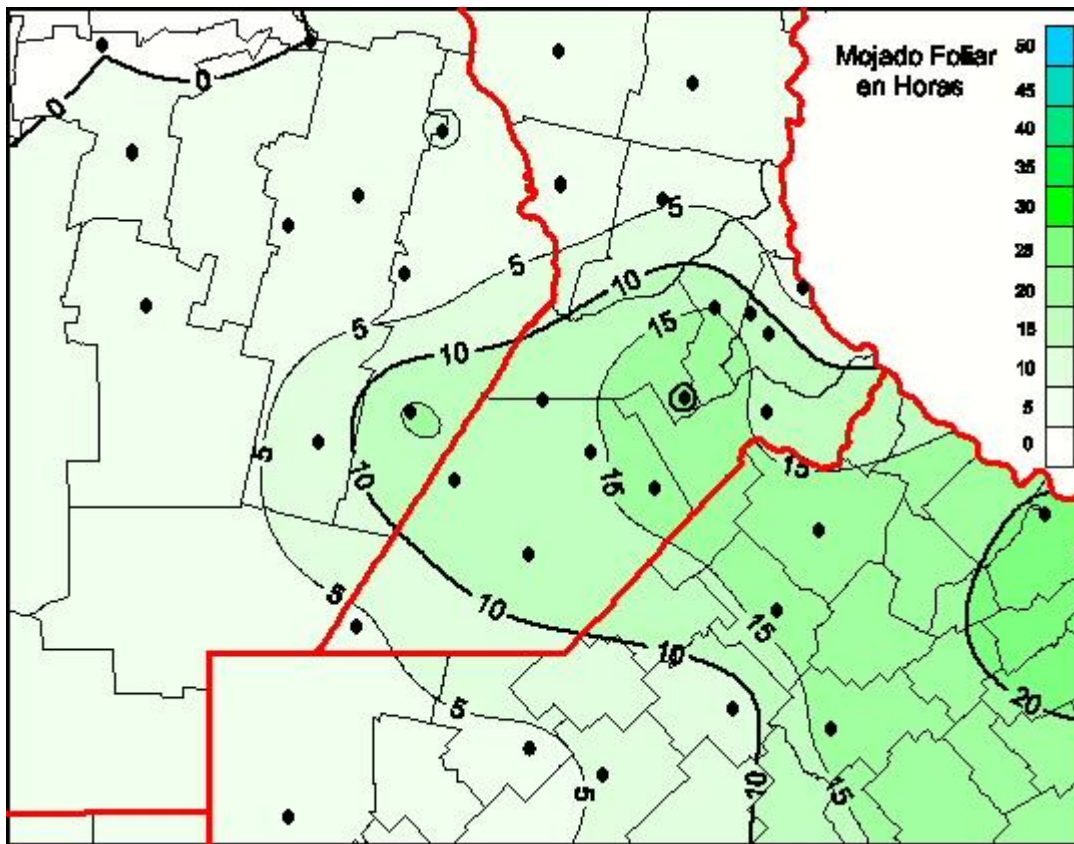

## Humedad de Hoja

Mapa de humedad de hoja de las últimas 24 horas.  
(Desde las 8:00AM hasta las 8:00AM). Se actualiza a las 10:00hs.