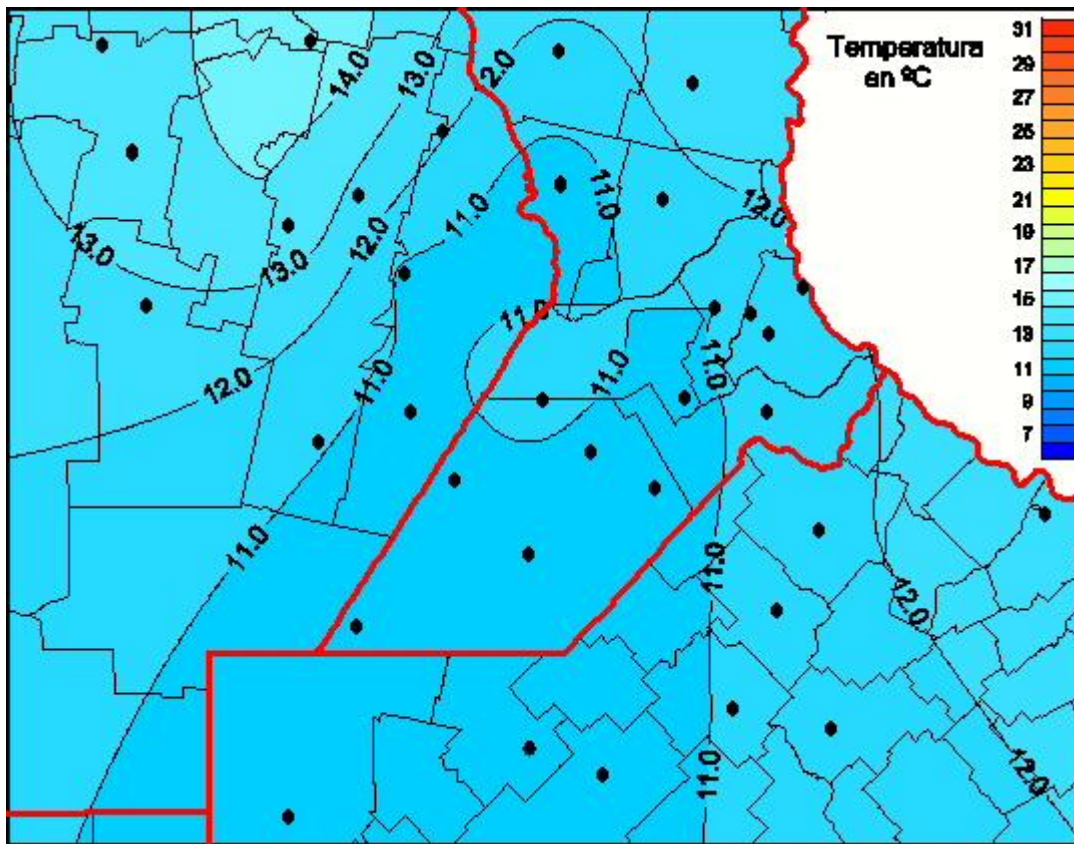

Temperaturas Medias

Mapa de temperaturas medias de las las últimas 24 horas.
(Desde las 8:00AM hasta las 8:00AM). Se actualiza a las 10:00hs.