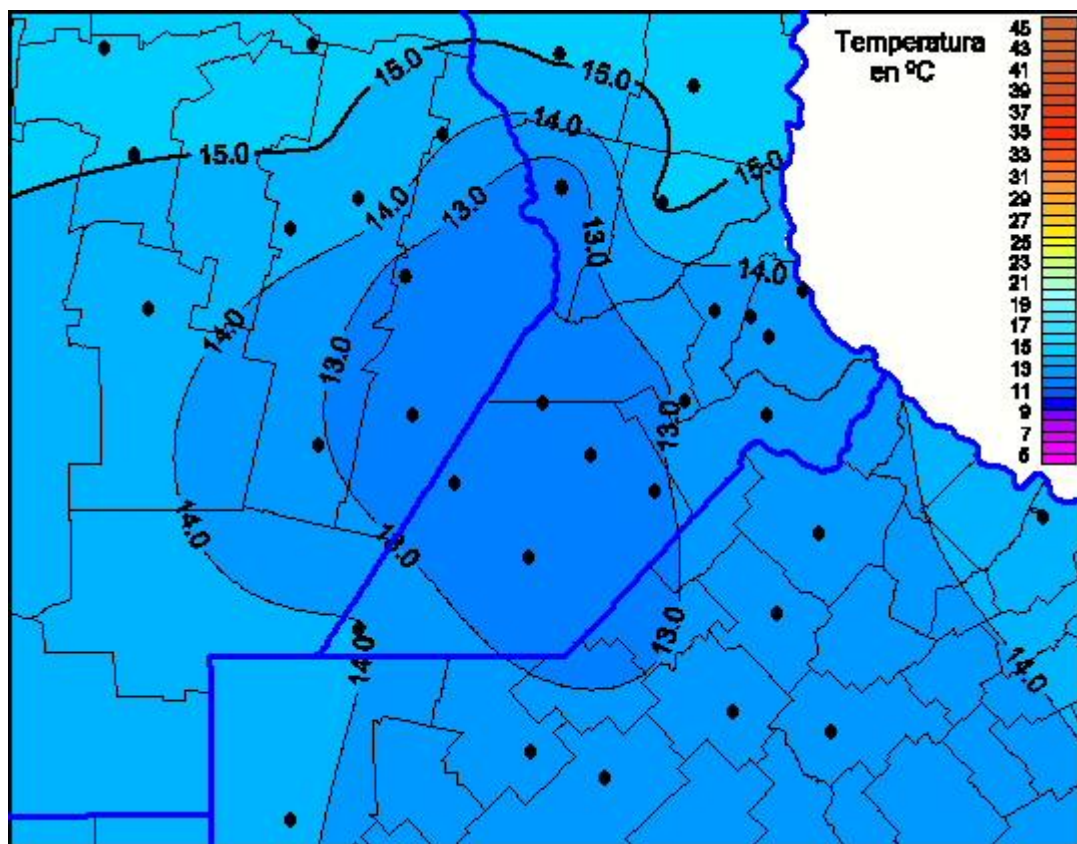

Temperaturas Máximas

Mapa de temperaturas máximas de las últimas 24 horas.
(Desde las 8:00AM hasta las 8:00AM). Se actualiza a las 10:00hs.