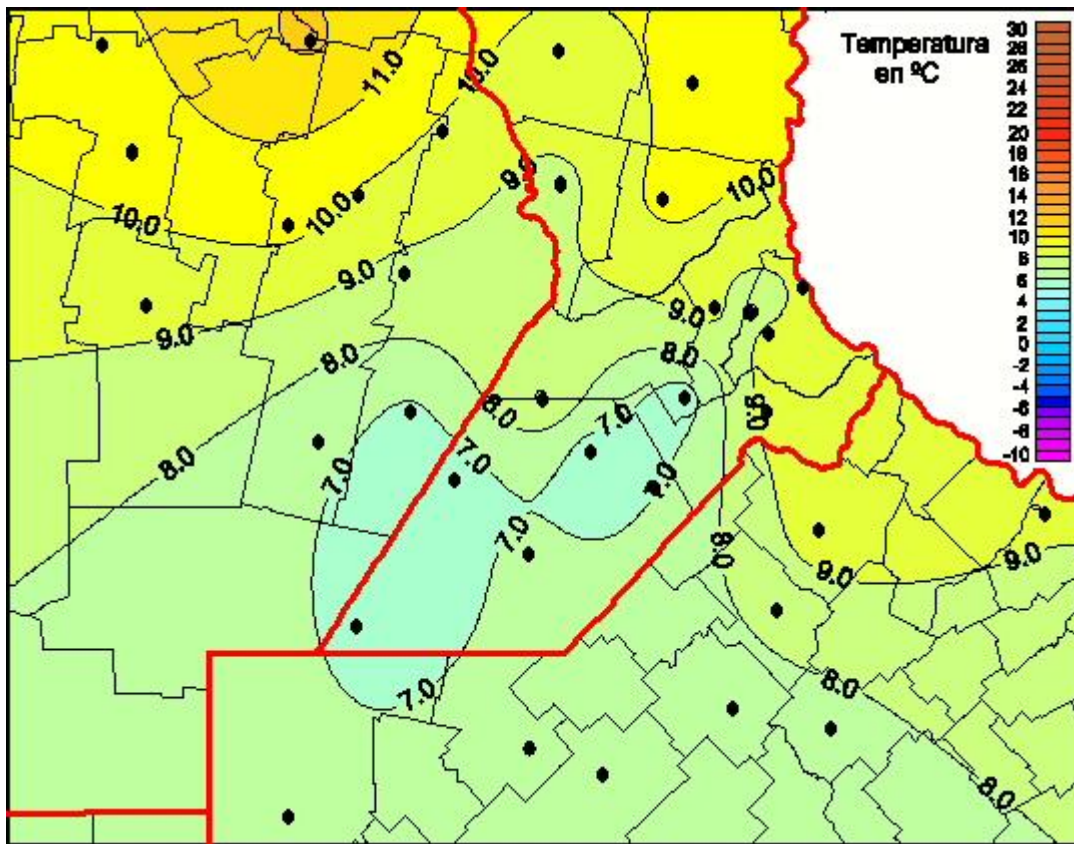

Temperaturas Mínimas

Mapa de temperaturas mínimas de las las últimas 24 horas.
(Desde las 8:00AM hasta las 8:00AM). Se actualiza a las 10:00hs.