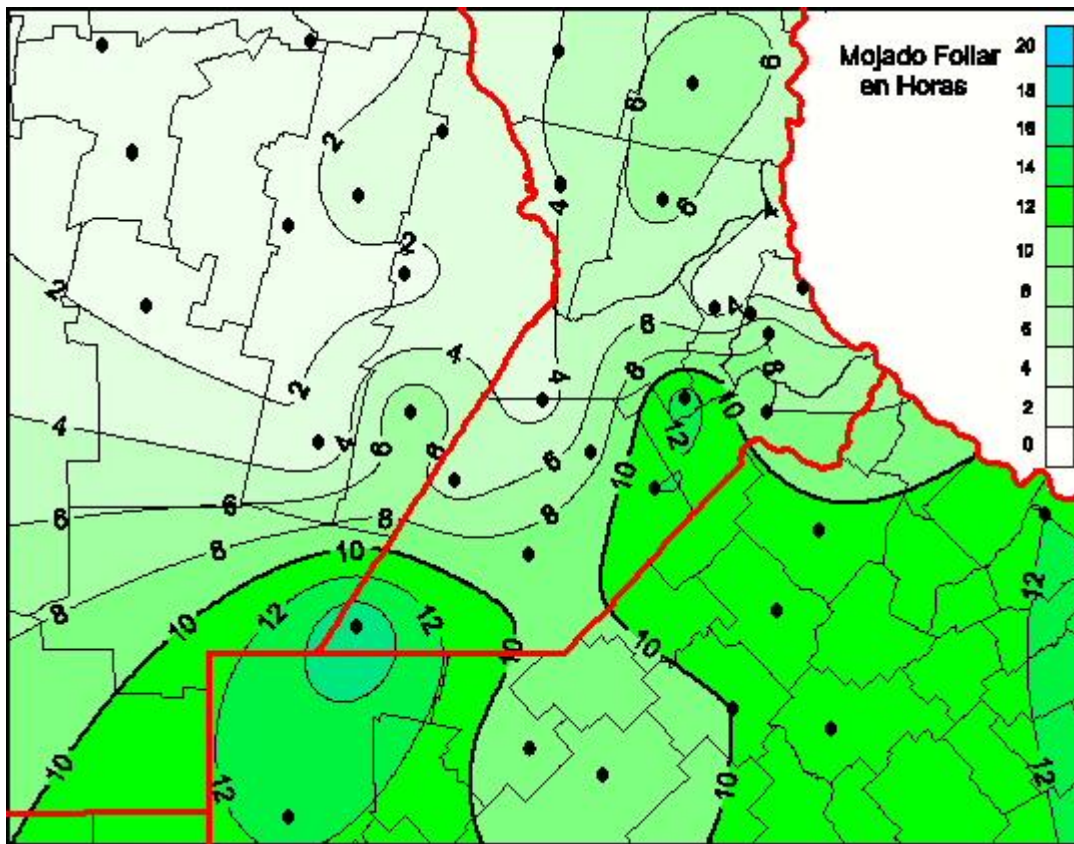

Humedad de Hoja

Mapa de humedad de hoja de las las últimas 24 horas.
(Desde las 8:00AM hasta las 8:00AM). Se actualiza a las 10:00hs.