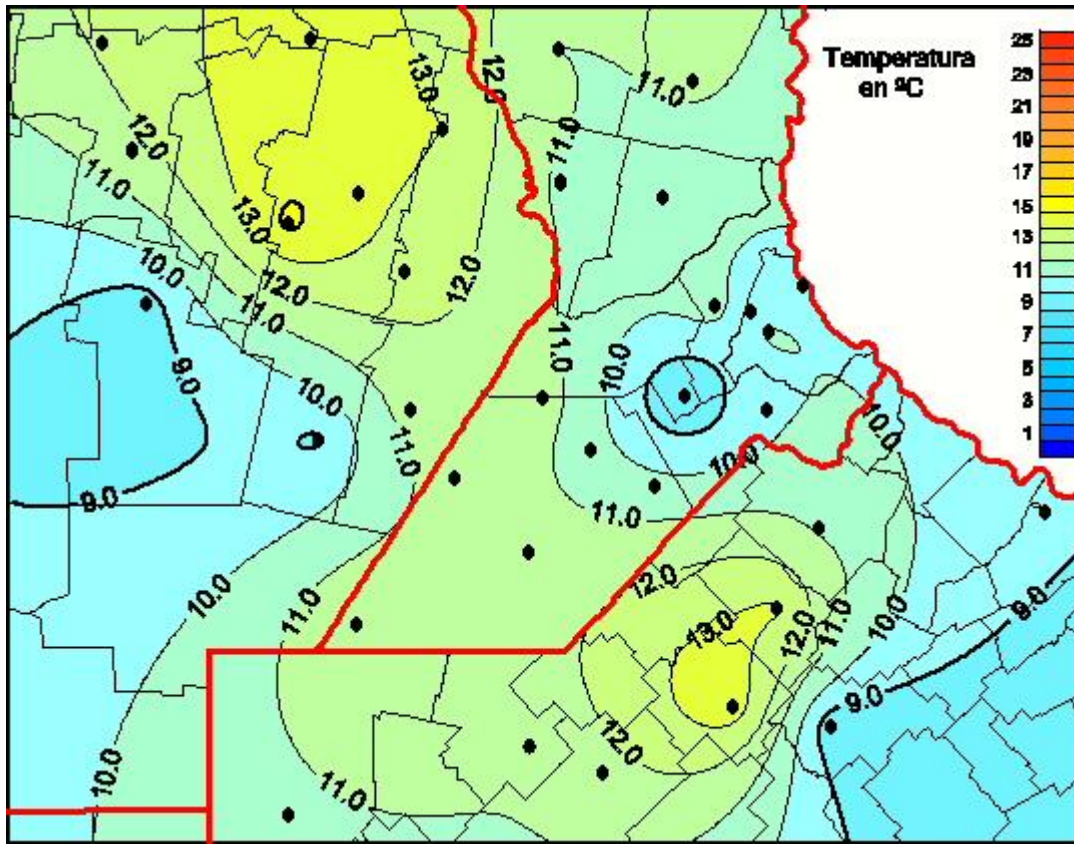

Temperaturas Medias

Mapa de temperaturas medias de las las últimas 24 horas.
(Desde las 8:00AM hasta las 8:00AM). Se actualiza a las 10:00hs.