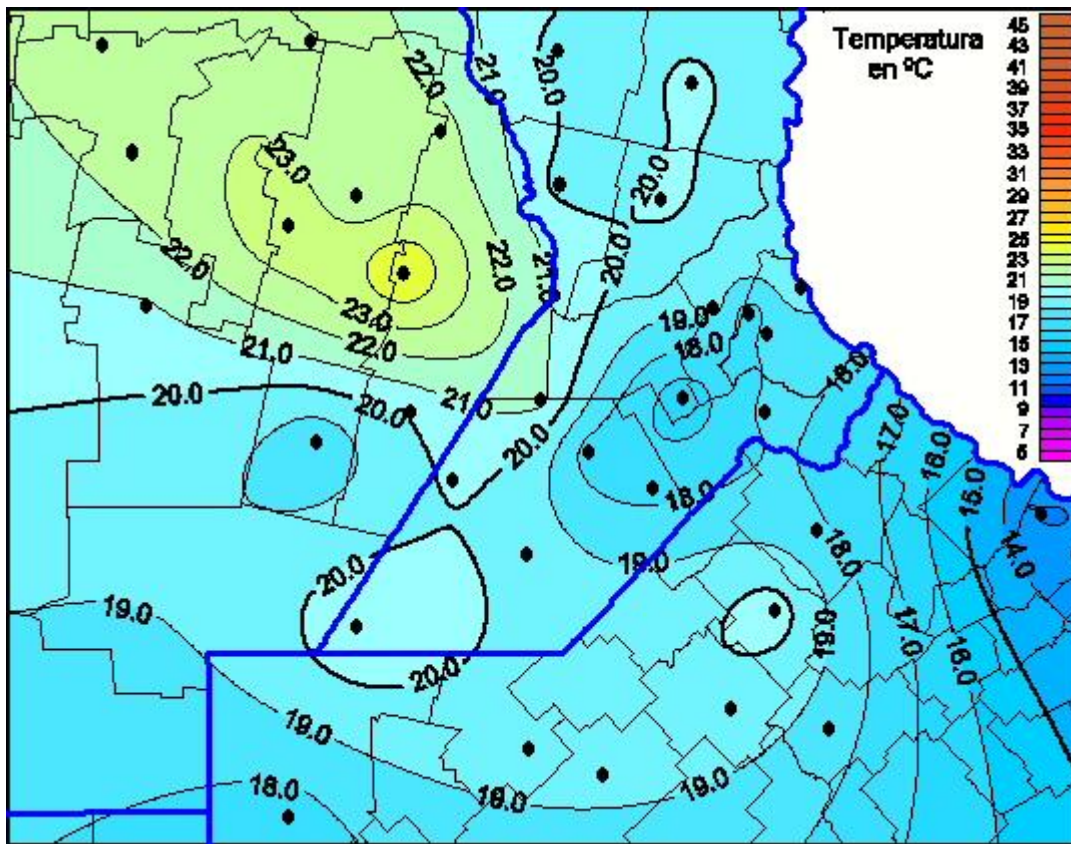

Temperaturas Máximas

Mapa de temperaturas máximas de las últimas 24 horas.
(Desde las 8:00AM hasta las 8:00AM). Se actualiza a las 10:00hs.