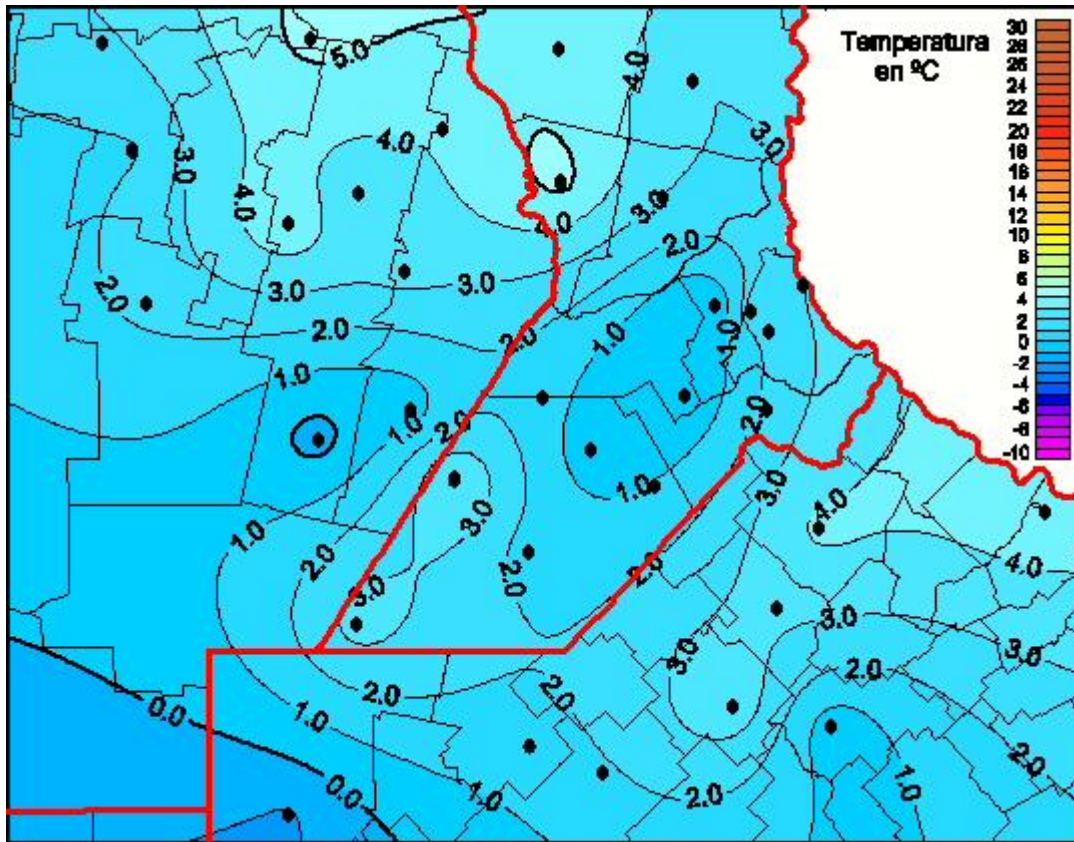

## Temperaturas Mínimas

Mapa de temperaturas mínimas de las las últimas 24 horas.  
(Desde las 8:00AM hasta las 8:00AM). Se actualiza a las 10:00hs.