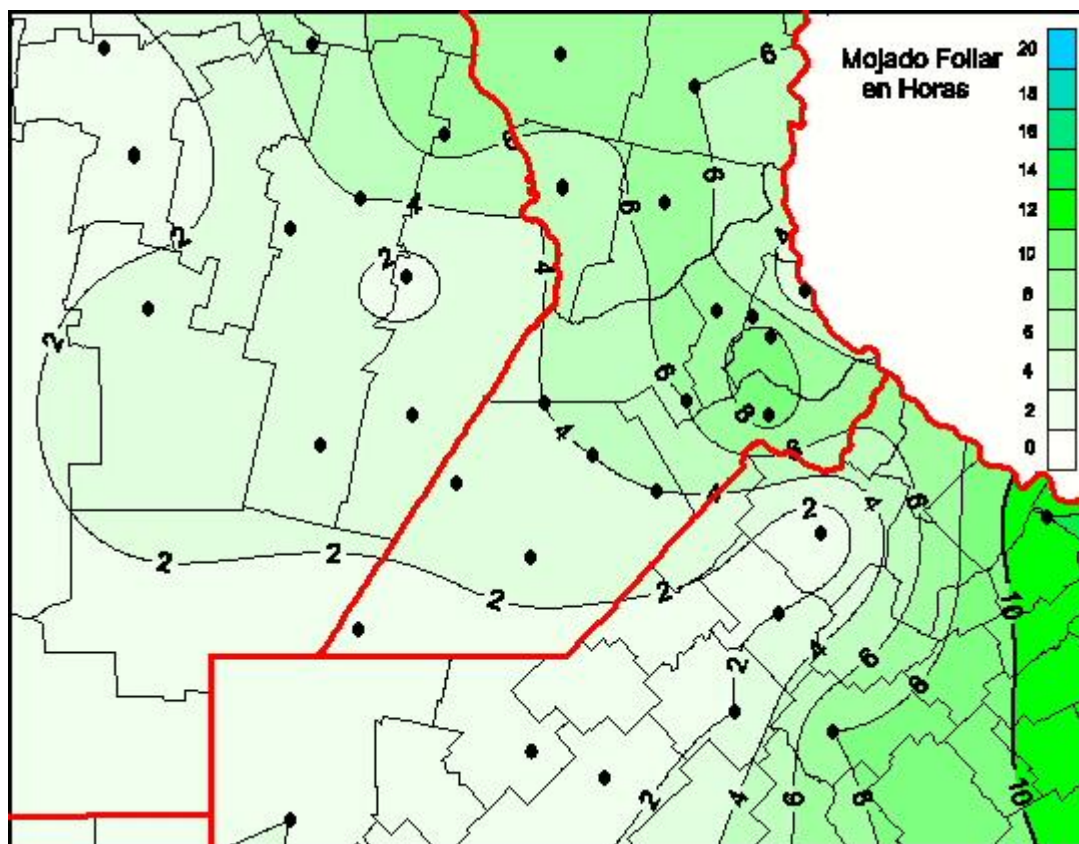

Humedad de Hoja

Mapa de humedad de hoja de las las últimas 24 horas.
(Desde las 8:00AM hasta las 8:00AM). Se actualiza a las 10:00hs.